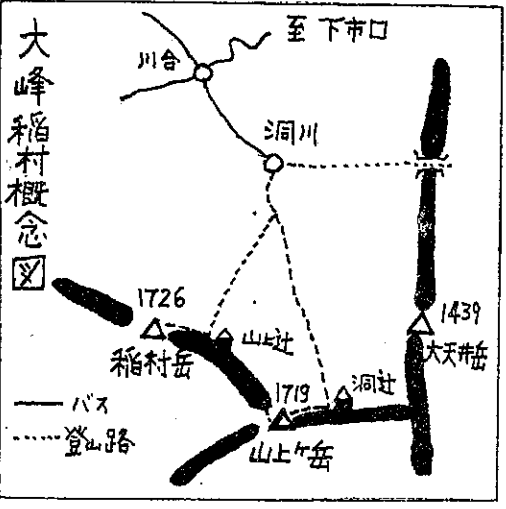

向井先生が、一身上の都合で退職になり、平井先生が東住吉区の中野中学校へ転校になりました。四月一日付で発令されました。...

答は四面

放課後生徒会

六月二十一日(水) クイズ大会。...

職員住所録

Table listing staff members and their addresses. Columns include name, position, and address.

夏山は招く!

大峰山 林間学舎

高野山

女人禁制・山伏姿の行者たちが聖山と仰ぐ大峰山での林間学舎は本校初まって以来はじめてのことである。日程は八月六・七・八日・宿舎は洞川の九文旅館・さら徳・費用は壹千四百五十円

大峰登山の日程

第一日 アノ橋(沓掛)下市口(バス)洞川(館) 第二日 旅籠館午後一時。乳洞(見学) 第三日 登山、旅籠館午前七時。男子は大峰山頂まで行き、女子は稲村岳を征服して各々下山

史蹟と緑陰を求めて 高野山の林間学舎

一昨年度、毎年のように本校の林間学舎が開かれてきた高野山で、今年も学舎が開かれる。真言宗総本山の高野山金剛峯寺にまつわる豊かな史蹟と、緑豊かな自然を満喫しよう。