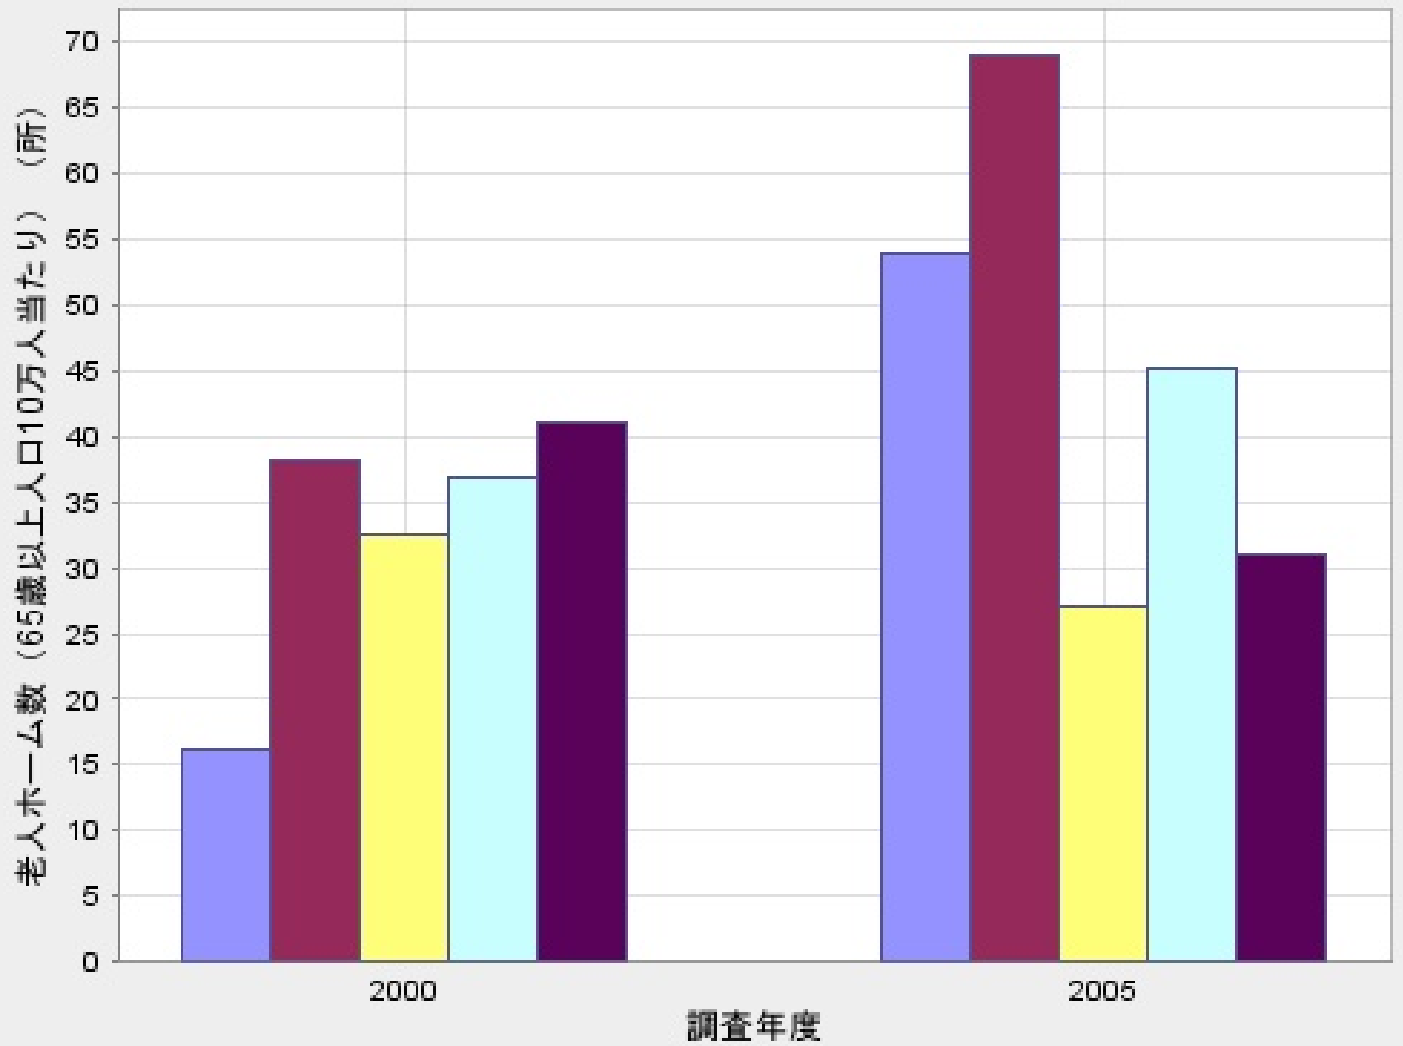

老人ホーム数（65歳以上人口10万人当たり）（所）

■ 神奈川県 葉山町 ■ 神奈川県 寒川町 ■ 神奈川県 大磯町 ■ 神奈川県 二宮町
■ 神奈川県 愛川町