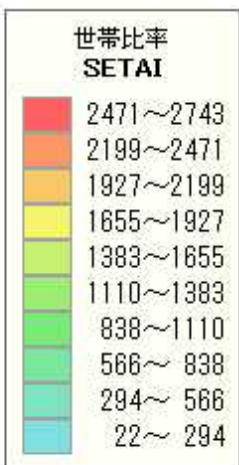

### 寒川町; 二人以下の世帯数とその割合

平均値より高い2人世帯数%の地区を抽出

町丁名	人口	世帯数	2人以下世帯数	2人世帯%
岡田 5丁目	1,008	501	347	69.3
大曲 4丁目	134	55	33	60.0
倉見	2,369	962	550	57.2
岡田	1,644	692	395	57.1
一之宮 9丁目	1,469	592	336	56.8
岡田 6丁目	422	179	101	56.4
岡田 7丁目	2,002	761	425	55.8
一之宮 1丁目	1,249	467	244	52.2
倉見	2,271	849	439	51.7
一之宮 2丁目	1,287	487	250	51.3
小谷	54	22	11	50.0
一之宮 6丁目	365	130	63	48.5
中瀬	2,337	874	419	47.9
一之宮 7丁目	1,687	641	306	47.7
岡田 3丁目	1,372	497	234	47.1
<b>平均値</b>	<b>1,437</b>	<b>521</b>	<b>249.6</b>	<b>47.5</b>