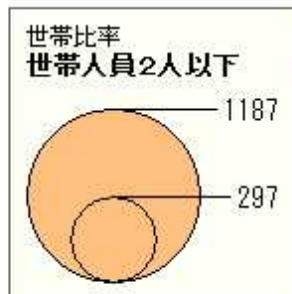

### 寒川町; 二人以下の世帯数とその割合

平均値より高い2人世帯数%の地区を抽出

町丁名	人口	世帯数	2人以下世帯数	2人世帯%
岡田 5丁目	1,008	501	347	69.3
大曲 4丁目	134	55	33	60.0
倉見	2,369	962	550	57.2
岡田	1,644	692	395	57.1
一之宮 9丁目	1,469	592	336	56.8
岡田 6丁目	422	179	101	56.4
岡田 7丁目	2,002	761	425	55.8
一之宮 1丁目	1,249	467	244	52.2
倉見	2,271	849	439	51.7
一之宮 2丁目	1,287	487	250	51.3
小谷	54	22	11	50.0
一之宮 6丁目	365	130	63	48.5
中瀬	2,337	874	419	47.9
一之宮 7丁目	1,687	641	306	47.7
岡田 3丁目	1,372	497	234	47.1
<b>平均値</b>	<b>1,437</b>	<b>521</b>	<b>249.6</b>	<b>47.5</b>