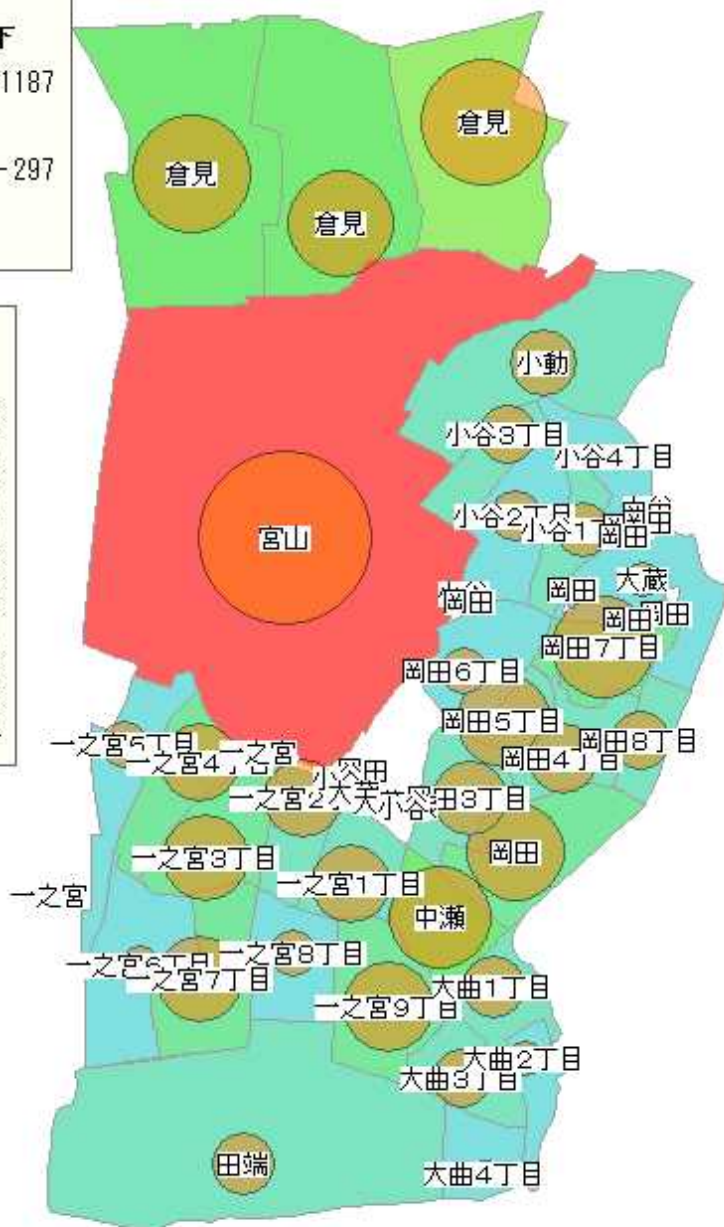

### 寒川町; 二人以下の世帯数とその割合

平均値より高い2人世帯数%の地区を抽出

町丁名	人口	世帯数	2人以下世帯数	2人世帯%
岡田 5丁目	1,008	501	347	69.3
大曲 4丁目	134	55	33	60.0
倉見	2,369	962	550	57.2
岡田	1,644	692	395	57.1
一之宮 9丁目	1,469	592	336	56.8
岡田 6丁目	422	179	101	56.4
岡田 7丁目	2,002	761	425	55.8
一之宮 1丁目	1,249	467	244	52.2
倉見	2,271	849	439	51.7
一之宮 2丁目	1,287	487	250	51.3
小谷	54	22	11	50.0
一之宮 6丁目	365	130	63	48.5
中瀬	2,337	874	419	47.9
一之宮 7丁目	1,687	641	306	47.7
岡田 3丁目	1,372	497	234	47.1
<b>平均値</b>	<b>1,437</b>	<b>521</b>	<b>249.6</b>	<b>47.5</b>