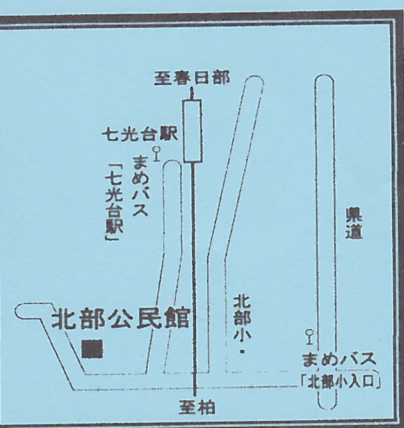

◆ 会場 MAP ◆

会場へのアクセス

- ♪東武野田線七光台駅より
  徒歩5分
- ♪まめバス新北ルート
  七光台駅より徒歩4分
- ♪まめバス中ルート
  北部小入口より徒歩8分

※駐車場は数に限りがあります。
ご来場には、公共の交通機関を
ご利用ください。

主催:野田市音楽を楽しむ会
共催:財団法人 興風会

お問い合わせ

04-7124-8813 (宇佐見)

04-7127-3266 (後藤)