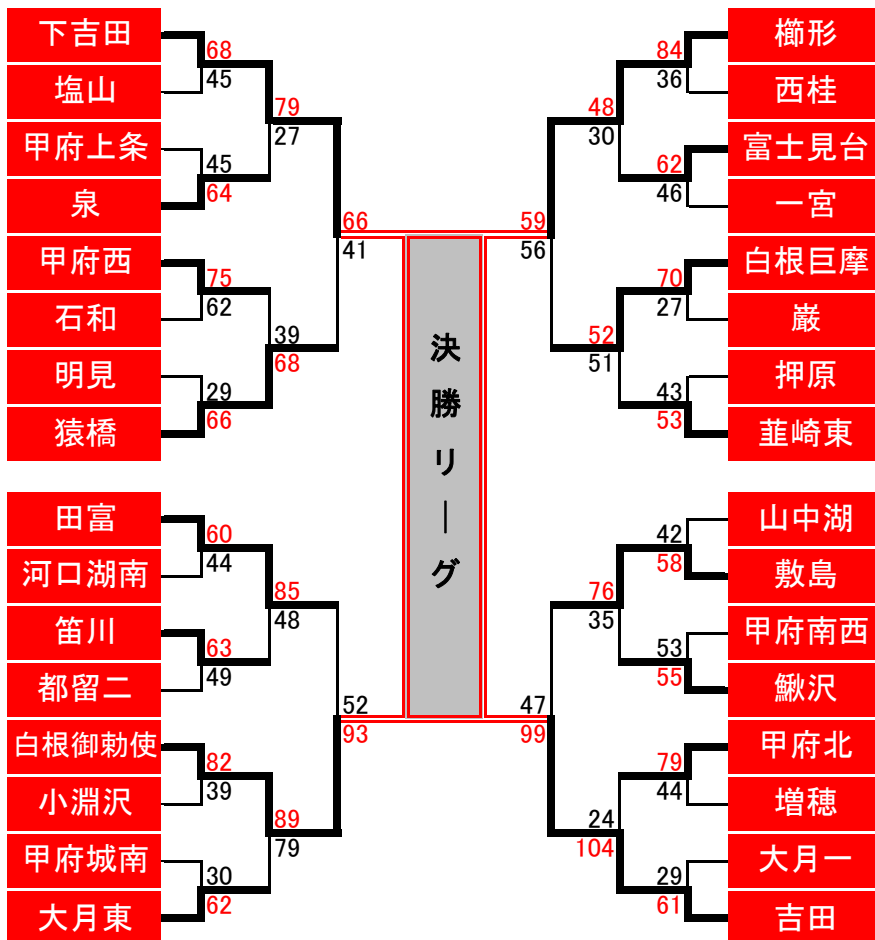

2008 山梨県中学校総合体育大会(男子)

田富	78-75	浅川
市川	80-25	明見
田富	71-41	明見
浅川	48-44	市川
田富	59-48	市川
浅川	75-36	明見

優勝: 田富
準優勝: 浅川
3位: 市川
4位: 明見

2008 山梨県中学校総合体育大会(女子)

下吉田	64-38	御勅使
吉田	73-51	櫛形
下吉田	59-38	櫛形
吉田	77-46	御勅使
下吉田	66-46	吉田
櫛形	57-43	御勅使

優勝: 下吉田
準優勝: 吉田
3位: 櫛形
4位: 白根御勅使