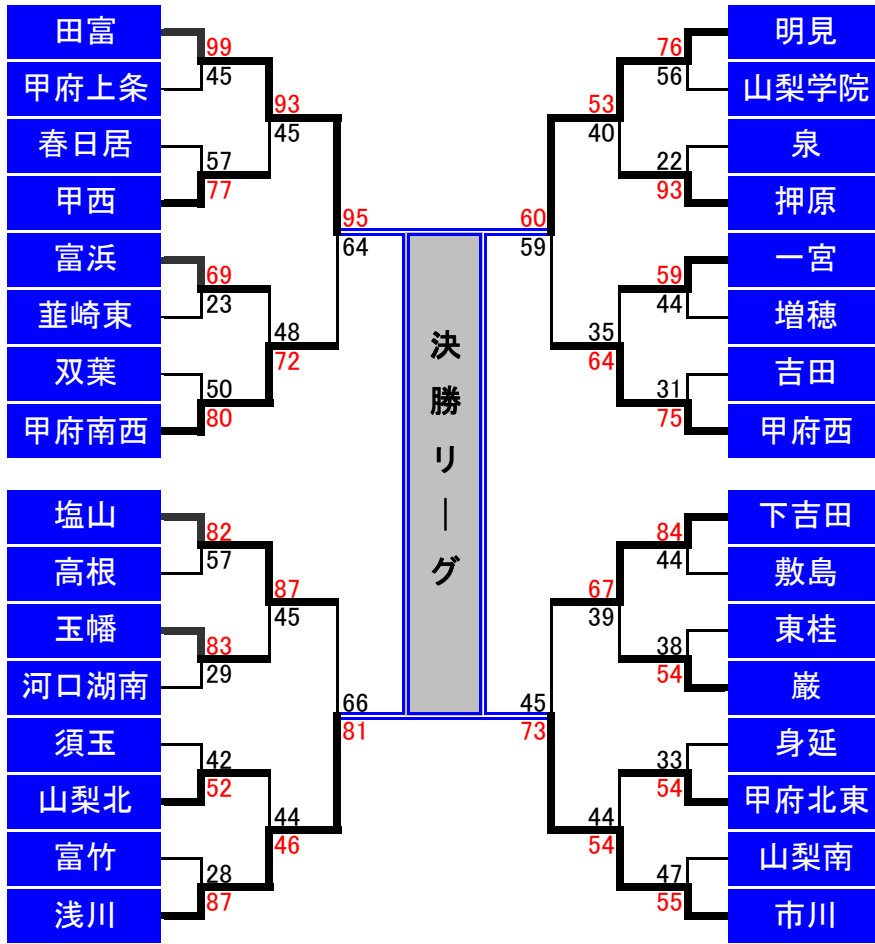

2008 山梨県中学校総合体育大会(男子)

田富	78-75	浅川
市川	80-25	明見
田富	71-41	明見
浅川	48-44	市川
田富	59-48	市川
浅川	75-36	明見

優勝: 田富
準優勝: 浅川
3位: 市川
4位: 明見

2008 山梨県中学校総合体育大会(女子)

下吉田	64-38	御勅使
吉田	73-51	櫛形
下吉田	59-38	櫛形
吉田	77-46	御勅使
下吉田	66-46	吉田
櫛形	57-43	御勅使

優勝: 下吉田
準優勝: 吉田
3位: 櫛形
4位: 白根御勅使