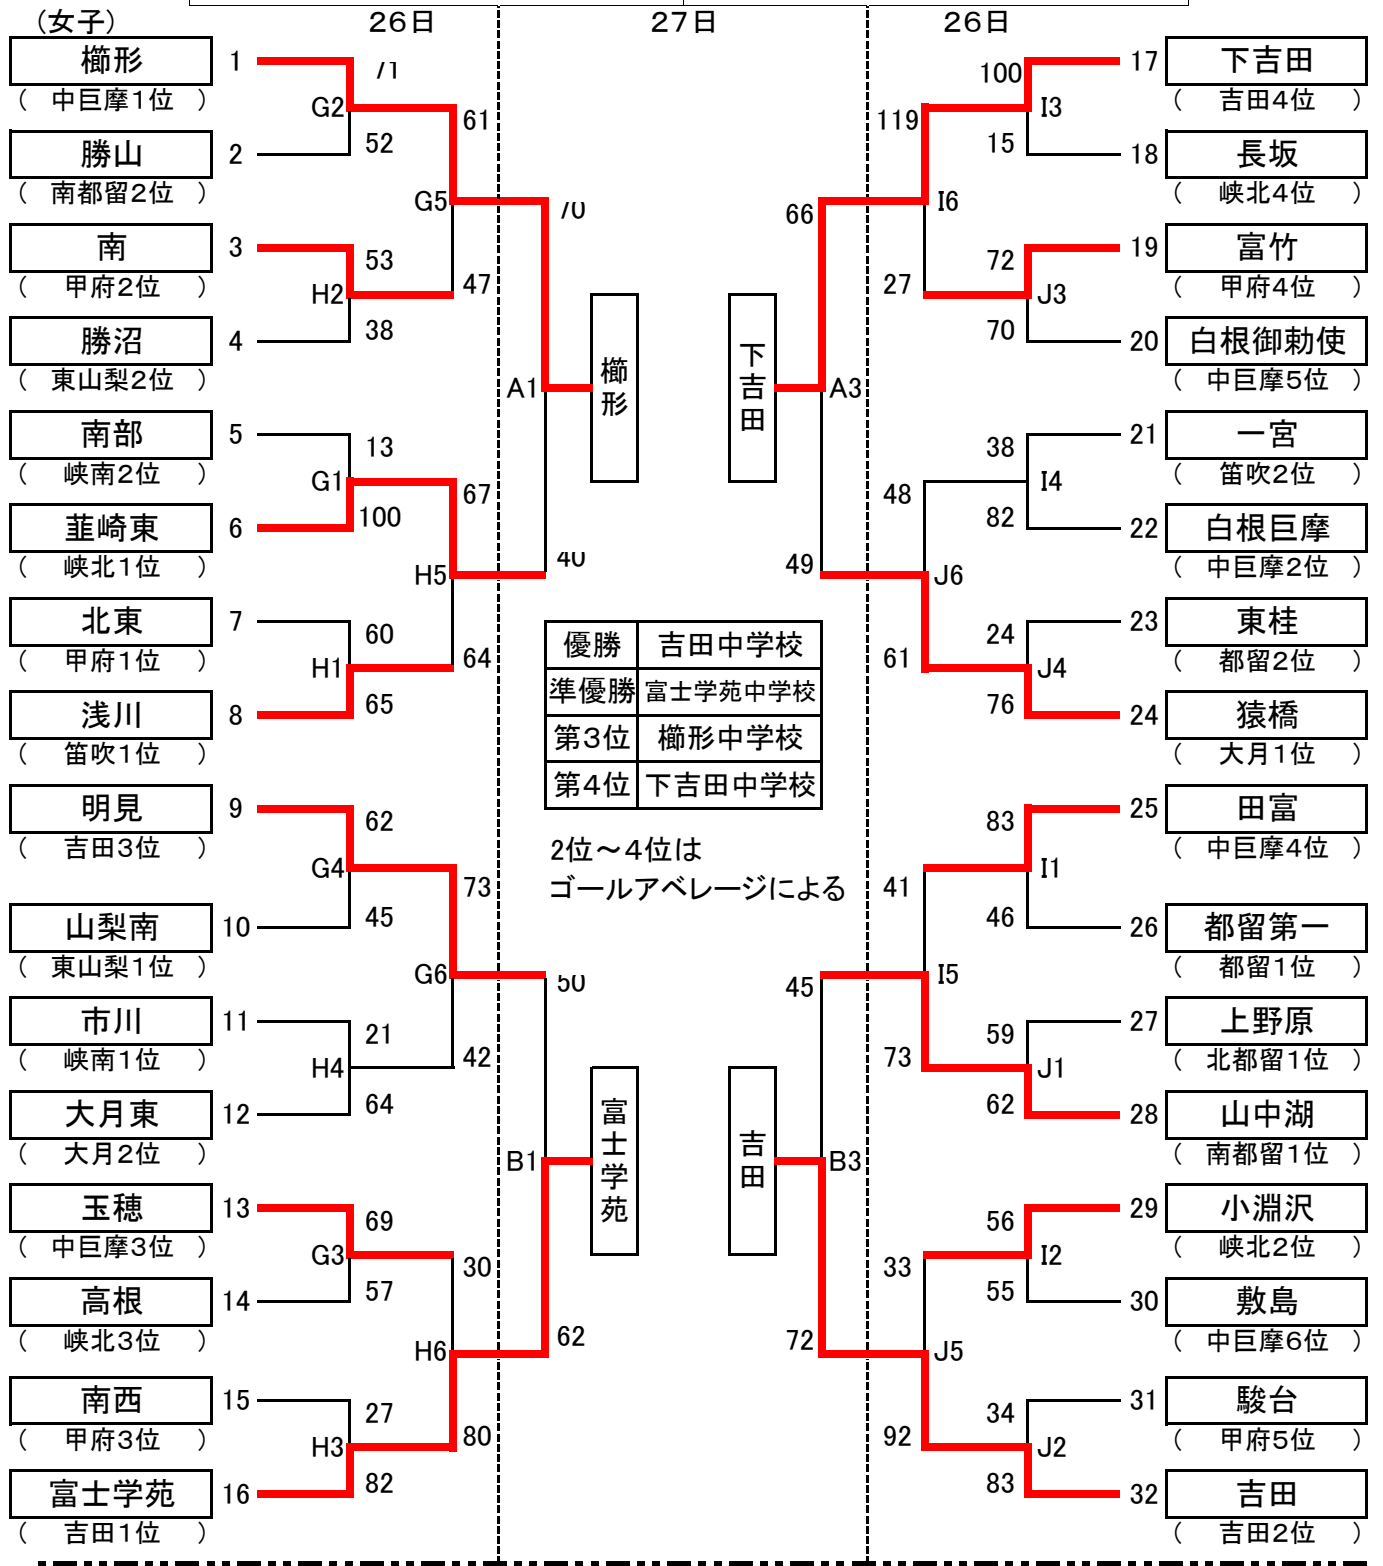

第62回山梨県中学校総合体育大会バスケットボールの部 結果

小瀬スポーツ公園体育館 (男女) A・Bコート
 2011.7/26/27/29
 北杜市大泉体育館 (男子) C・Dコート
 北杜市高根体育館 (男子) E・Fコート
 忍野中学校体育館鐘 (女子) G・Hコート
 鐘山スポーツセンター体育館 (女子) I・Jコート

男子 決勝リーグ (27日, 29日)

	27日 第5試合	27日 第6試合	29日 第2試合	29日 第4試合
Aコート	山梨北 55 対 敷島 35	浅川 44 対 吉田 55	山梨北 58 対 浅川 41	山梨北 51 対 吉田 49
Bコート			敷島 61 対 吉田 60	敷島 58 対 浅川 30

第62回山梨県中学校総合体育大会バスケットボールの部 結果

小瀬スポーツ公園体育館 (男女) A・Bコート	2011.7/26/27/29
北杜市大泉体育館 (男子) C・Dコート	北杜市高根体育館 (男子) E・Fコート
忍野中学校体育館鐘(女子)G・Hコート	鐘山スポーツセンター体育館(女子)I・Jコート

女子 決勝リーグ(27日,29日)

	27日 第5試合		27日 第6試合		29日 第1試合		29日 第3試合	
Aコート	櫛形 対 富士学苑		下吉田 対 吉田		櫛形 50 対 下吉田 51	櫛形 38 対 吉田 41		
Bコート	櫛形 48	富士学苑 39	下吉田 36	吉田 71	富士学苑 37 対 吉田 39	富士学苑 63 対 下吉田 43		