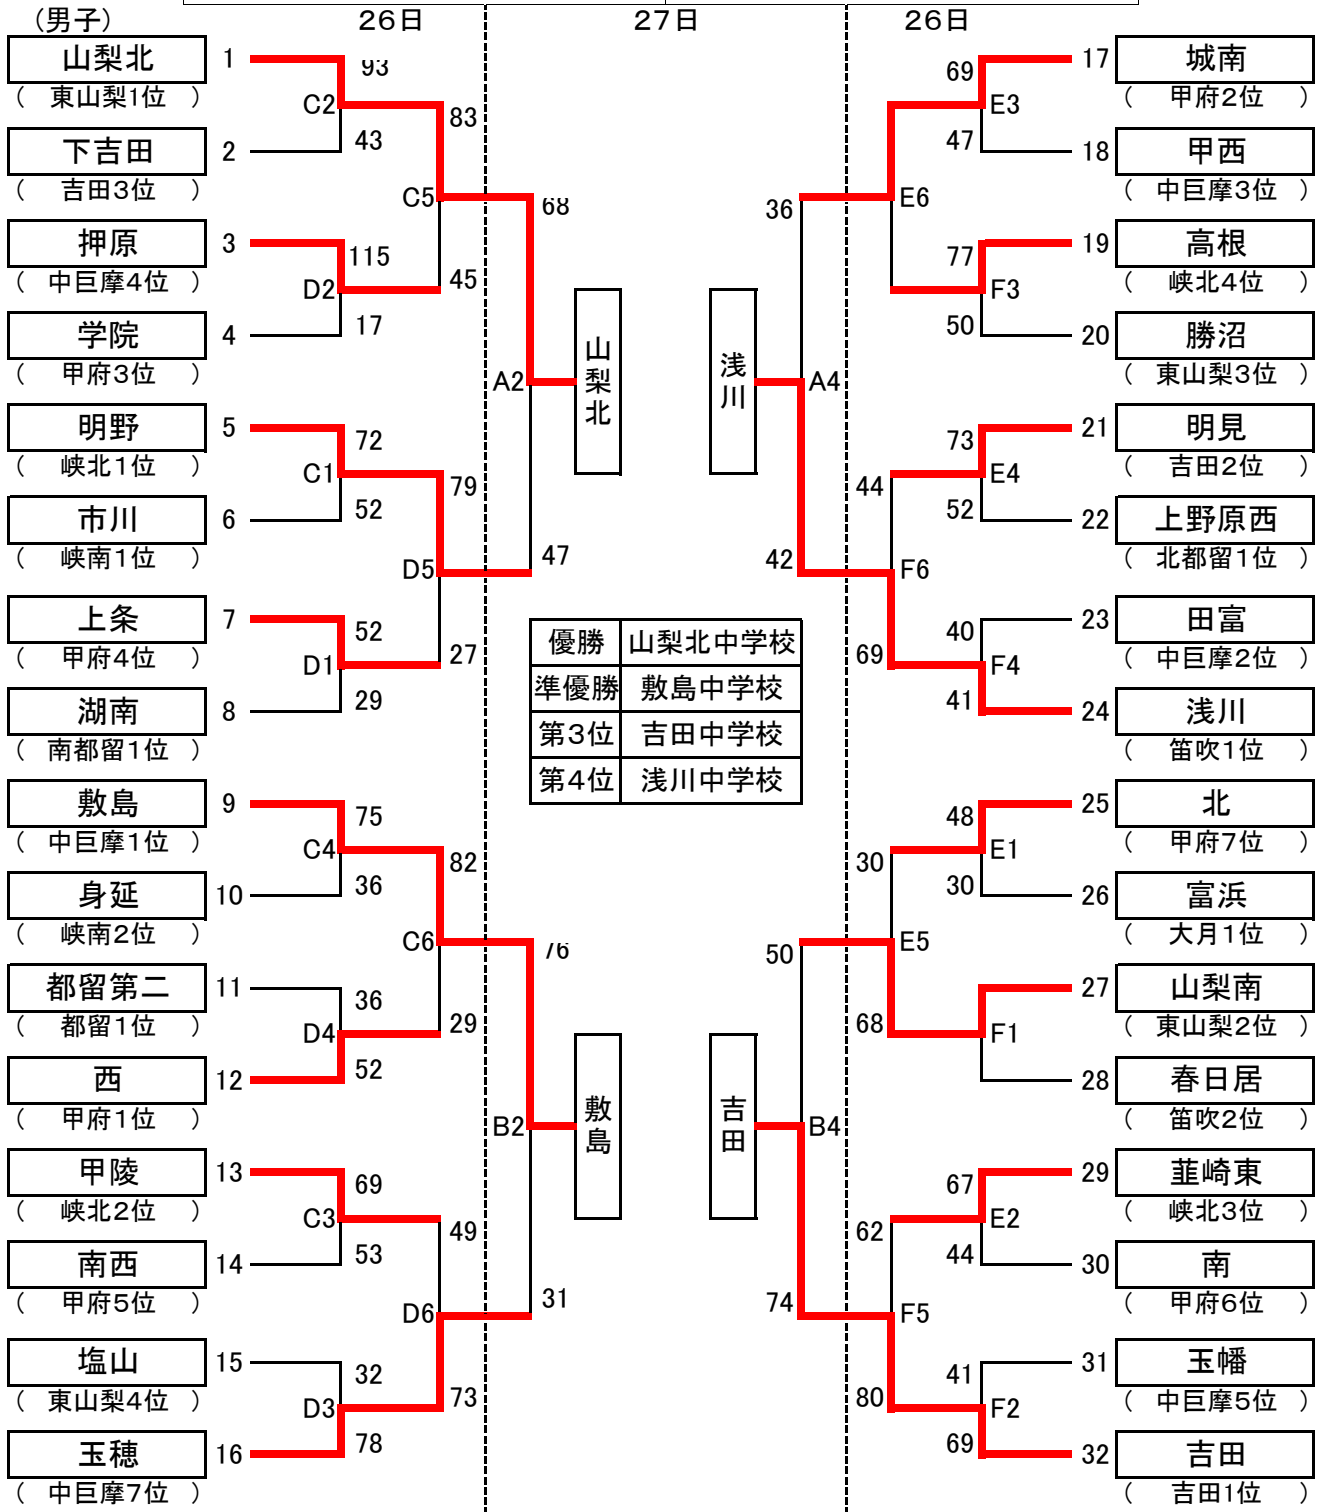

第62回山梨県中学校総合体育大会バスケットボールの部 結果

小瀬スポーツ公園体育館 (男女) A・Bコート
 2011.7/26/27/29
 北杜市大泉体育館 (男子) C・Dコート
 北杜市高根体育館 (男子) E・Fコート
 忍野中学校体育館鐘 (女子) G・Hコート
 鐘山スポーツセンター体育館 (女子) I・Jコート

男子 決勝リーグ (27日, 29日)

	27日 第5試合	27日 第6試合	29日 第2試合	29日 第4試合
Aコート	山梨北 55 対 敷島 35	浅川 44 対 吉田 55	山梨北 58 対 浅川 41	山梨北 51 対 吉田 49
Bコート			敷島 61 対 吉田 60	敷島 58 対 浅川 30

第62回山梨県中学校総合体育大会バスケットボールの部 結果

小瀬スポーツ公園体育館 (男女) A・Bコート	2011.7/26/27/29
北杜市大泉体育館 (男子) C・Dコート	北杜市高根体育館 (男子) E・Fコート
忍野中学校体育館鐘(女子)G・Hコート	鐘山スポーツセンター体育館(女子)I・Jコート

女子 決勝リーグ(27日,29日)

	27日 第5試合		27日 第6試合		29日 第1試合		29日 第3試合	
Aコート	櫛形 対 富士学苑		下吉田 対 吉田		櫛形 50 対 下吉田 51	櫛形 38 対 吉田 41		
Bコート	櫛形 48	富士学苑 39	下吉田 36	吉田 71	富士学苑 37 対 吉田 39	富士学苑 63 対 下吉田 43		