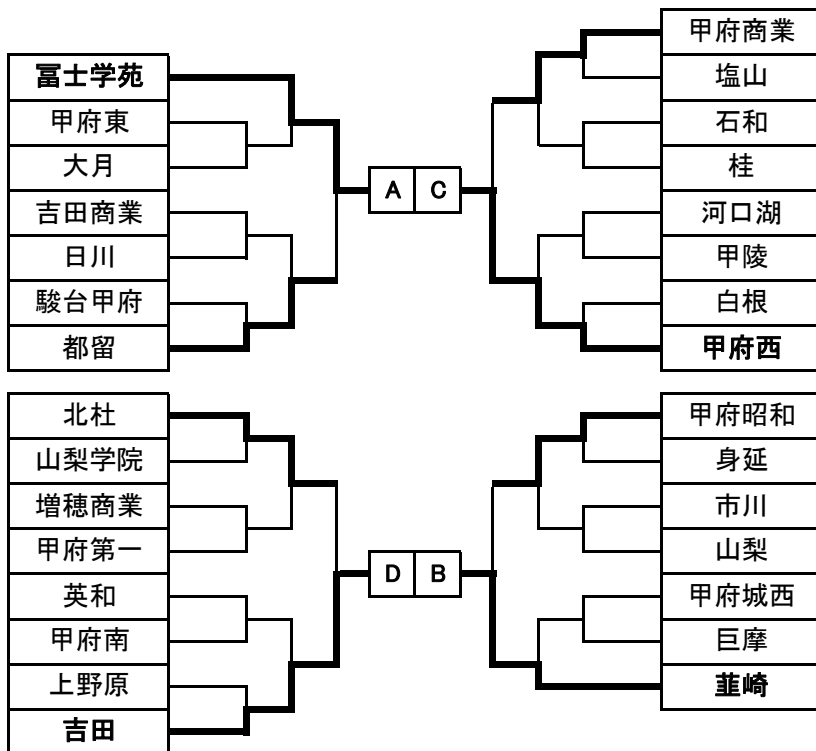

2004 関東高等学校バスケットボール新人大会、山梨県大会(女子)

【男子】

- 1位: 吉田
- 2位: 甲府西
- 3位: 甲府工業
- 4位: 市川
- 5位: 甲府南
- 6位: 日川
- 7位: 甲府昭和
- 8位: 葦崎

【女子】

- 1位: 富士学苑
- 2位: 吉田
- 3位: 葦崎
- 4位: 甲府西
- 5位: 甲府昭和
- 6位: 都留
- 7位: 甲府商業
- 8位: 北杜