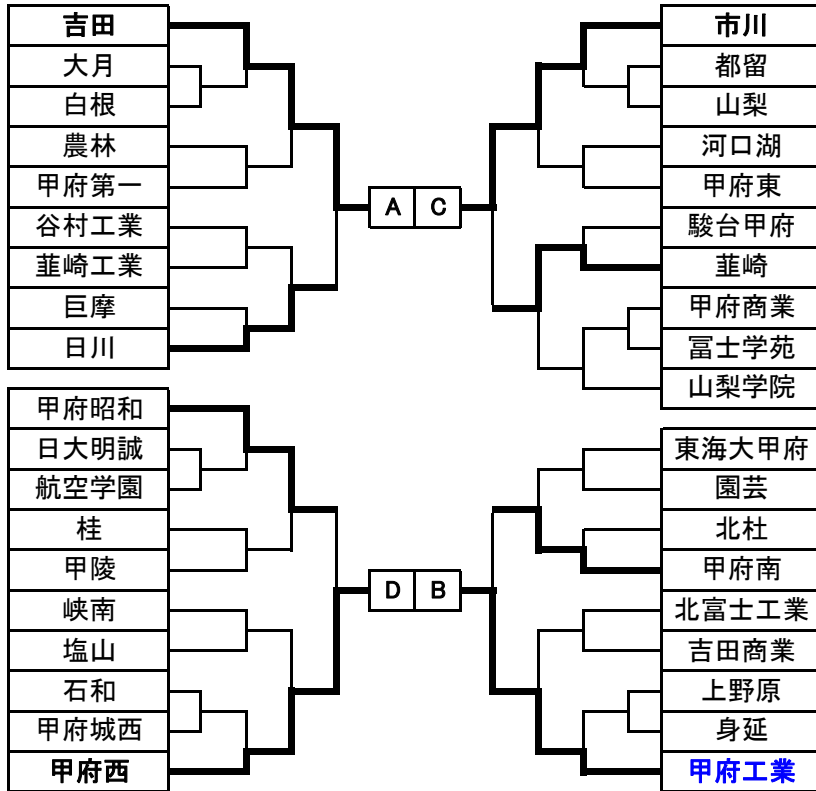

2004 関東高等学校バスケットボール新人大会、山梨県大会(男子)

男子決勝リーグ

吉田	90	36-17 16-18 21-20 17-19	74	市川
甲府西	73	13-23 16-18 21-19 23-12	72	甲府工業
吉田	106	26-29 32-20 29-22 19-20	91	甲府工業
甲府西	112	33-12 19-13 31-13 29-9	47	市川
5・6位決定トーナメント				
甲府南	75	24-23 17-14 18-14 16-20	71	日川