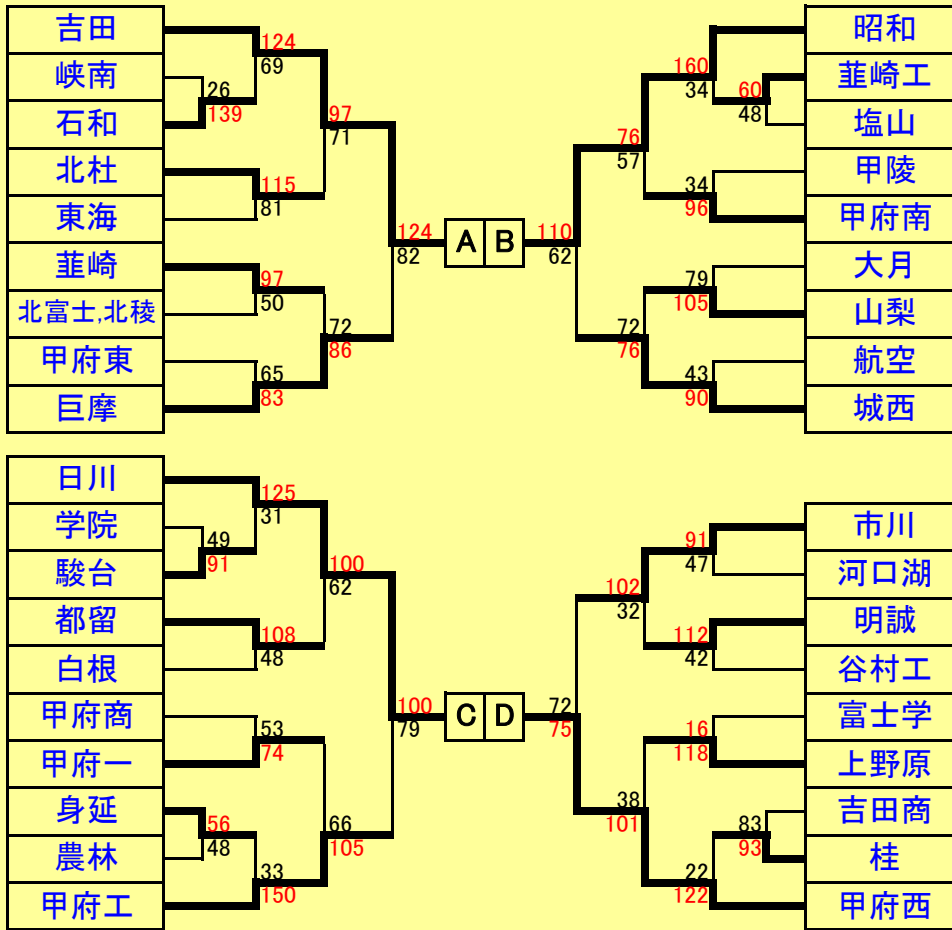

## 2005 関東高等学校バスケットボール新人大会、山梨県大会(男子)

決勝リーグ		
日川	76-75	甲府西
日川	70-63	甲府昭和
甲府昭和	67-66	甲府西
甲府昭和	88-80	吉田
甲府西	80-79	吉田
吉田	99-88	日川
5・6位決定戦		
巨摩	74-73	甲府工
市川	108-55	城西
市川	68-62	巨摩
7・8位決定戦		
甲府工	146-52	城西

- 1位: 日川
- 2位: 甲府昭和
- 3位: 甲府西
- 4位: 吉田
- 5位: 市川
- 6位: 巨摩
- 7位: 甲府工業
- 8位: 甲府城西

## 2005 関東高等学校バスケットボール新人大会、山梨県大会(女子)

決勝リーグ		
富士学苑	53-43	吉田
富士学苑	80-39	甲府昭和
富士学苑	88-58	甲府西
吉田	67-40	甲府昭和
吉田	82-60	甲府西
甲府昭和	78-70	甲府西
5・6位決定戦		
荻崎	63-51	富士河口湖
巨摩	72-50	大月附属
荻崎	67-60	巨摩
7・8位決定戦		
富士河口湖	54-31	大月附属