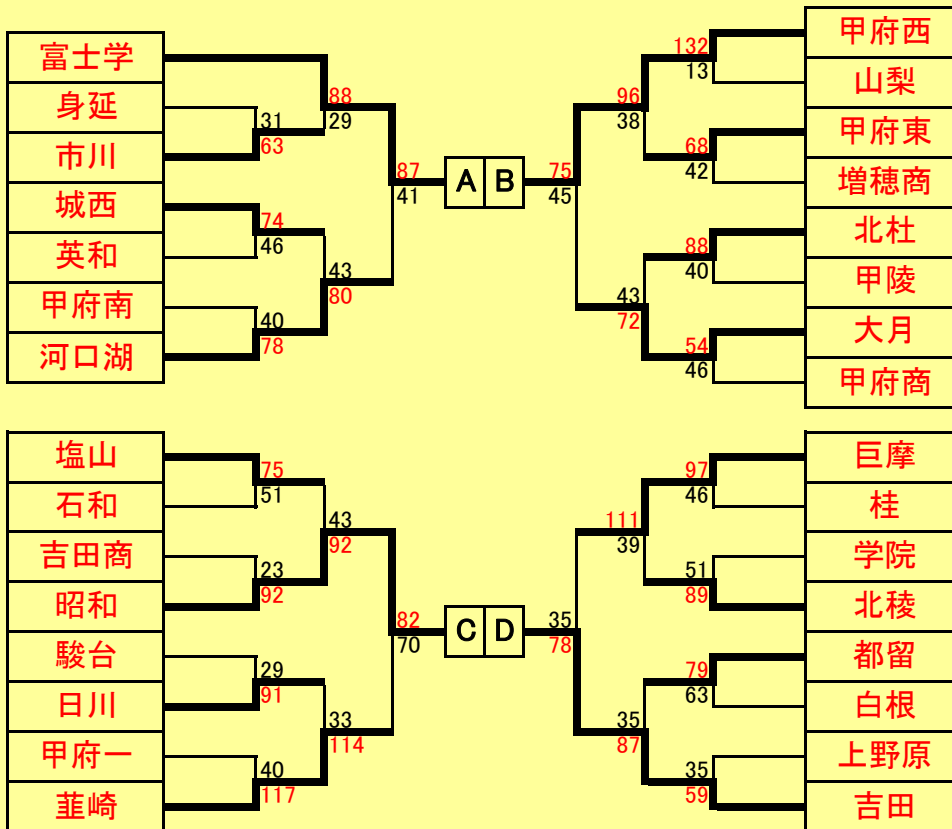

## 2005 関東高等学校バスケットボール新人大会、山梨県大会(男子)

決勝リーグ		
日川	76-75	甲府西
日川	70-63	甲府昭和
甲府昭和	67-66	甲府西
甲府昭和	88-80	吉田
甲府西	80-79	吉田
吉田	99-88	日川
5・6位決定戦		
巨摩	74-73	甲府工
市川	108-55	城西
市川	68-62	巨摩
7・8位決定戦		
甲府工	146-52	城西

- 1位: 日川
- 2位: 甲府昭和
- 3位: 甲府西
- 4位: 吉田
- 5位: 市川
- 6位: 巨摩
- 7位: 甲府工業
- 8位: 甲府城西

## 2005 関東高等学校バスケットボール新人大会、山梨県大会(女子)

決勝リーグ		
富士学苑	53-43	吉田
富士学苑	80-39	甲府昭和
富士学苑	88-58	甲府西
吉田	67-40	甲府昭和
吉田	82-60	甲府西
甲府昭和	78-70	甲府西
5・6位決定戦		
荻崎	63-51	富士河口湖
巨摩	72-50	大月附属
荻崎	67-60	巨摩
7・8位決定戦		
富士河口湖	54-31	大月附属