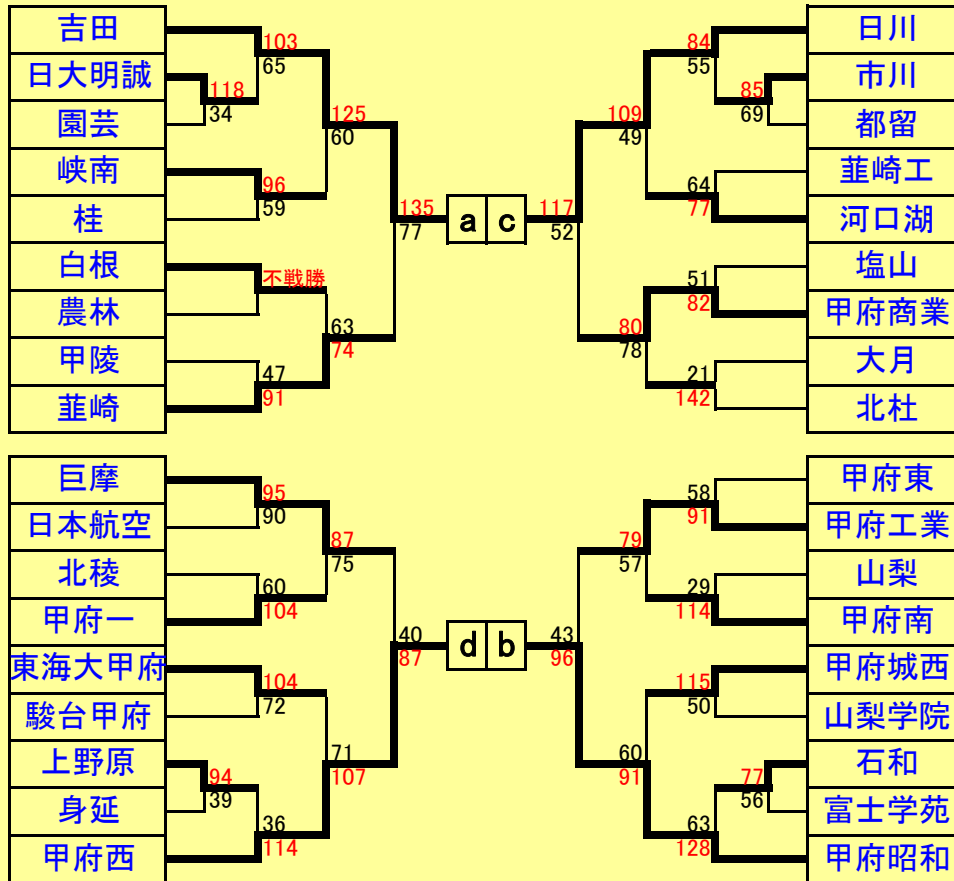

2006 関東高等学校バスケットボール新人大会、山梨県大会(男子)

決勝リーグ		
甲府西	101-73	吉田
甲府昭和	67-55	日川
甲府西	70-46	日川
甲府昭和	80-76	吉田
甲府西	68-65	甲府昭和
吉田	91-77	日川
7・8位決定戦		
韮崎	63-77	巨摩
甲府工業	77-73	甲府商業
巨摩	82-68	甲府工業
5・6位決定戦		
韮崎	91-76	甲府商業

- 1位: 甲府西
- 2位: 甲府昭和
- 3位: 吉田
- 4位: 日川
- 5位: 巨摩
- 6位: 甲府工業
- 7位: 韮崎
- 8位: 甲府商業

2006 関東高等学校バスケットボール新人大会、山梨県大会(女子)

決勝リーグ		
富士学苑	99-52	都留
吉田	81-50	甲府昭和
富士学苑	88-38	甲府昭和
吉田	59-45	都留
富士学苑	90-65	吉田
都留	63-52	甲府昭和
7・8位決定戦		
巨摩	74-51	河口湖
大月	69-49	上野原
巨摩	67-48	大月
5・6位決定戦		
河口湖	63-42	上野原

- 1位: 富士学苑
- 2位: 吉田
- 3位: 都留
- 4位: 甲府昭和
- 5位: 巨摩
- 6位: 大月
- 7位: 富士河口湖
- 8位: 上野原