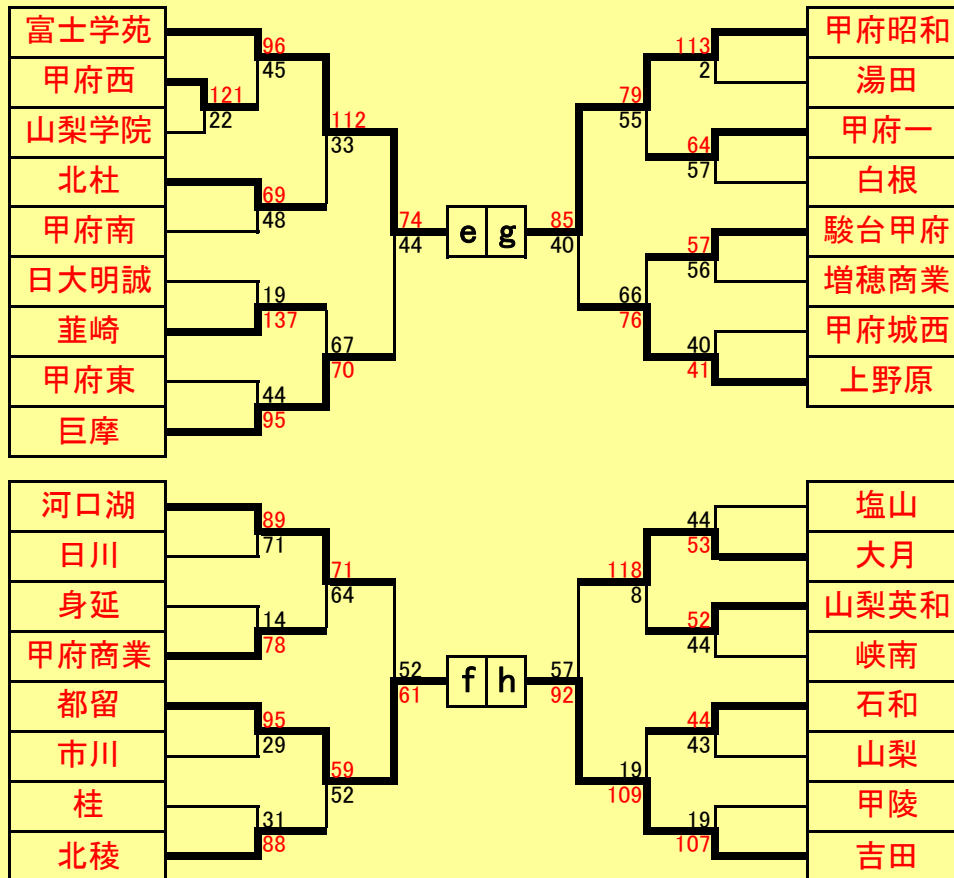

2006 関東高等学校バスケットボール新人大会、山梨県大会(男子)

決勝リーグ		
甲府西	101-73	吉田
甲府昭和	67-55	日川
甲府西	70-46	日川
甲府昭和	80-76	吉田
甲府西	68-65	甲府昭和
吉田	91-77	日川
7・8位決定戦		
韮崎	63-77	巨摩
甲府工業	77-73	甲府商業
巨摩	82-68	甲府工業
5・6位決定戦		
韮崎	91-76	甲府商業

- 1位: 甲府西
- 2位: 甲府昭和
- 3位: 吉田
- 4位: 日川
- 5位: 巨摩
- 6位: 甲府工業
- 7位: 韮崎
- 8位: 甲府商業

2006 関東高等学校バスケットボール新人大会、山梨県大会(女子)

決勝リーグ		
富士学苑	99-52	都留
吉田	81-50	甲府昭和
富士学苑	88-38	甲府昭和
吉田	59-45	都留
富士学苑	90-65	吉田
都留	63-52	甲府昭和
7・8位決定戦		
巨摩	74-51	河口湖
大月	69-49	上野原
巨摩	67-48	大月
5・6位決定戦		
河口湖	63-42	上野原

- 1位: 富士学苑
- 2位: 吉田
- 3位: 都留
- 4位: 甲府昭和
- 5位: 巨摩
- 6位: 大月
- 7位: 富士河口湖
- 8位: 上野原