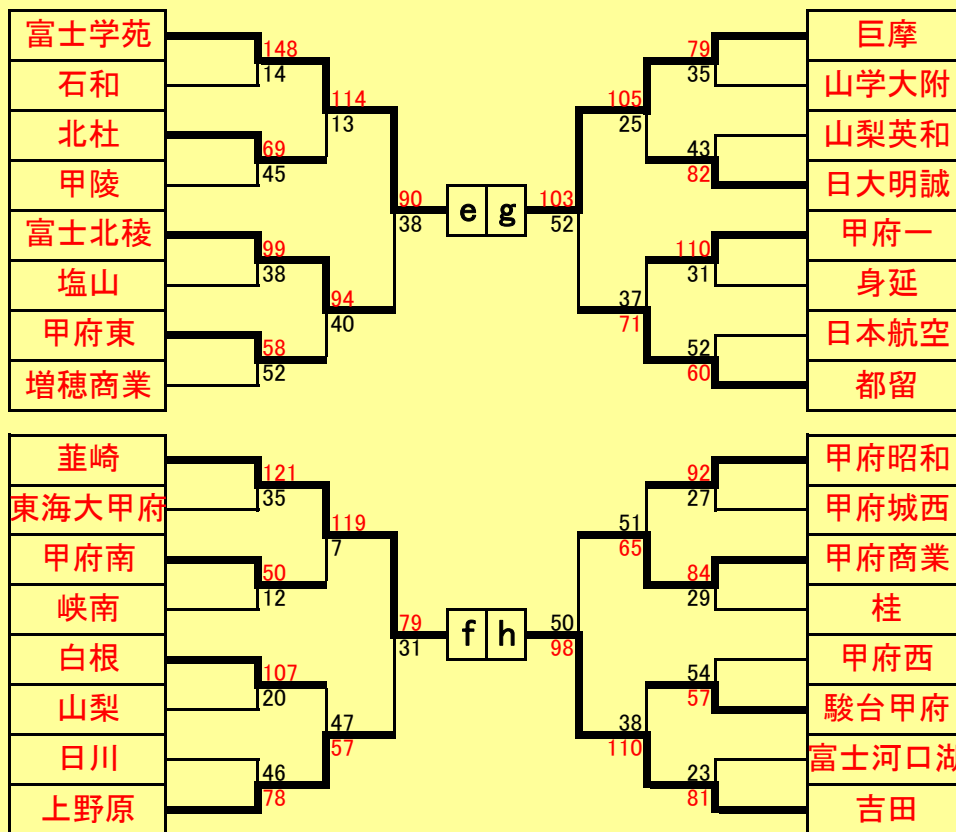

2007 関東高等学校バスケットボール新人大会、山梨県大会(男子)

決勝リーグ		
甲府西	98-60	日本航空
日川	89-66	巨摩
甲府西	93-38	巨摩
甲府西	61-33	日川
日本航空	71-60	日川
日本航空	93-68	巨摩
7・8位決定戦		
東海大甲府	95-85	吉田
甲府昭和	85-45	甲府南
吉田	89-46	甲府南
5・6位決定戦		
甲府昭和	121-81	東海大甲府

- ① 甲府西
- ② 日本航空
- ③ 日川
- ④ 巨摩
- ⑤ 甲府昭和
- ⑥ 東海大甲府
- ⑦ 吉田
- ⑧ 甲府南

2007 関東高等学校バスケットボール新人大会、山梨県大会(女子)

決勝リーグ		
富士学苑	48-47	韮崎
吉田	80-56	巨摩
韮崎	79-69	吉田
韮崎	77-54	巨摩
吉田	80-70	富士学苑
富士学苑	89-46	巨摩
7・8位決定戦		
富士北稜	75-53	上野原
甲府商業	68-57	都留
上野原	89-62	都留
5・6位決定戦		
富士北稜	91-66	甲府商業