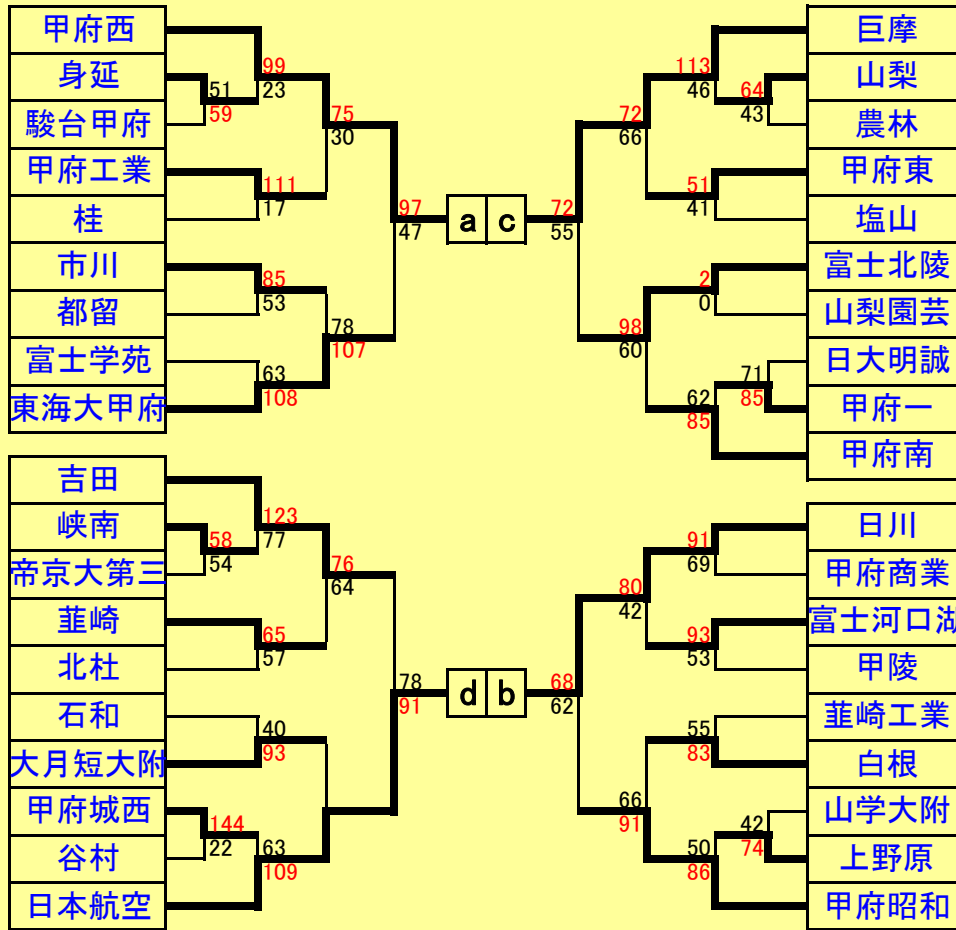

2007 関東高等学校バスケットボール新人大会、山梨県大会(男子)

決勝リーグ		
甲府西	98-60	日本航空
日川	89-66	巨摩
甲府西	93-38	巨摩
甲府西	61-33	日川
日本航空	71-60	日川
日本航空	93-68	巨摩
7・8位決定戦		
東海大甲府	95-85	吉田
甲府昭和	85-45	甲府南
吉田	89-46	甲府南
5・6位決定戦		
甲府昭和	121-81	東海大甲府

- ① 甲府西
- ② 日本航空
- ③ 日川
- ④ 巨摩
- ⑤ 甲府昭和
- ⑥ 東海大甲府
- ⑦ 吉田
- ⑧ 甲府南

2007 関東高等学校バスケットボール新人大会、山梨県大会(女子)

決勝リーグ		
富士学苑	48-47	韮崎
吉田	80-56	巨摩
韮崎	79-69	吉田
韮崎	77-54	巨摩
吉田	80-70	富士学苑
富士学苑	89-46	巨摩
7・8位決定戦		
富士北稜	75-53	上野原
甲府商業	68-57	都留
上野原	89-62	都留
5・6位決定戦		
富士北稜	91-66	甲府商業