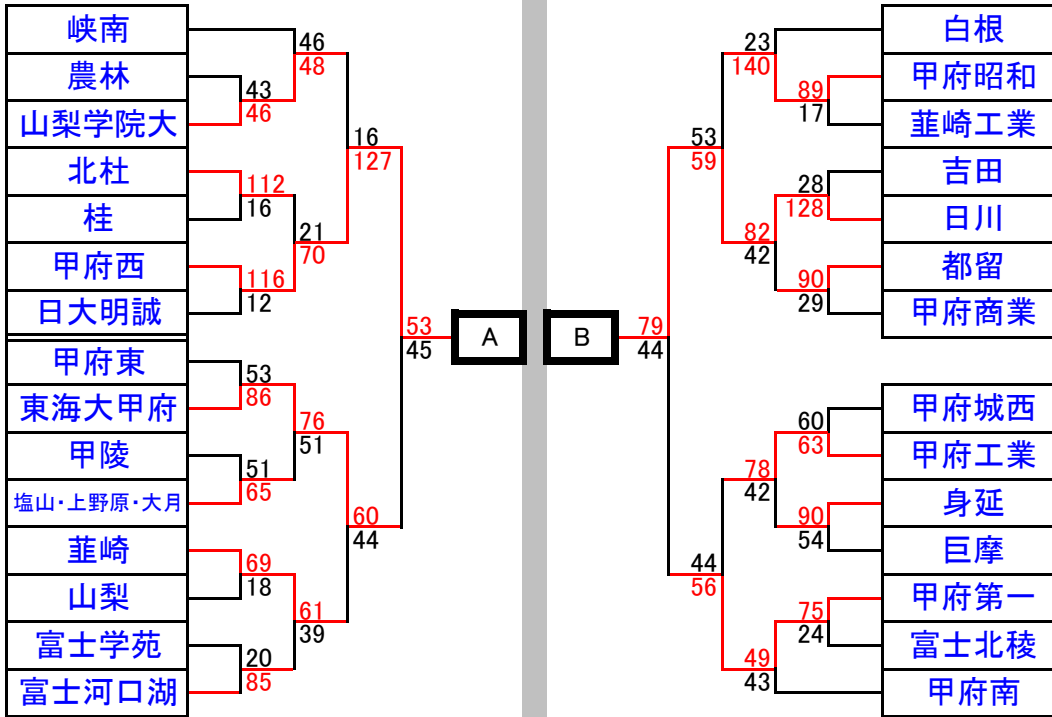

2008 1年生大会(男子)

Aブロック
優勝: 甲府西
 準優勝: 東海大甲府
 3位: 山梨学院大
 3位: 斐崎

Bブロック
優勝: 日川
 準優勝: 甲府一
 3位: 甲府昭和
 3位: 甲府工業

2008 1年生大会(女子)

Aブロック
優勝: 斐崎
 準優勝: 富士学苑
 3位: 甲府西
 3位: 富士河口湖

Bブロック
優勝: 吉田
 準優勝: 巨摩
 3位: 桂
 3位: 上野原