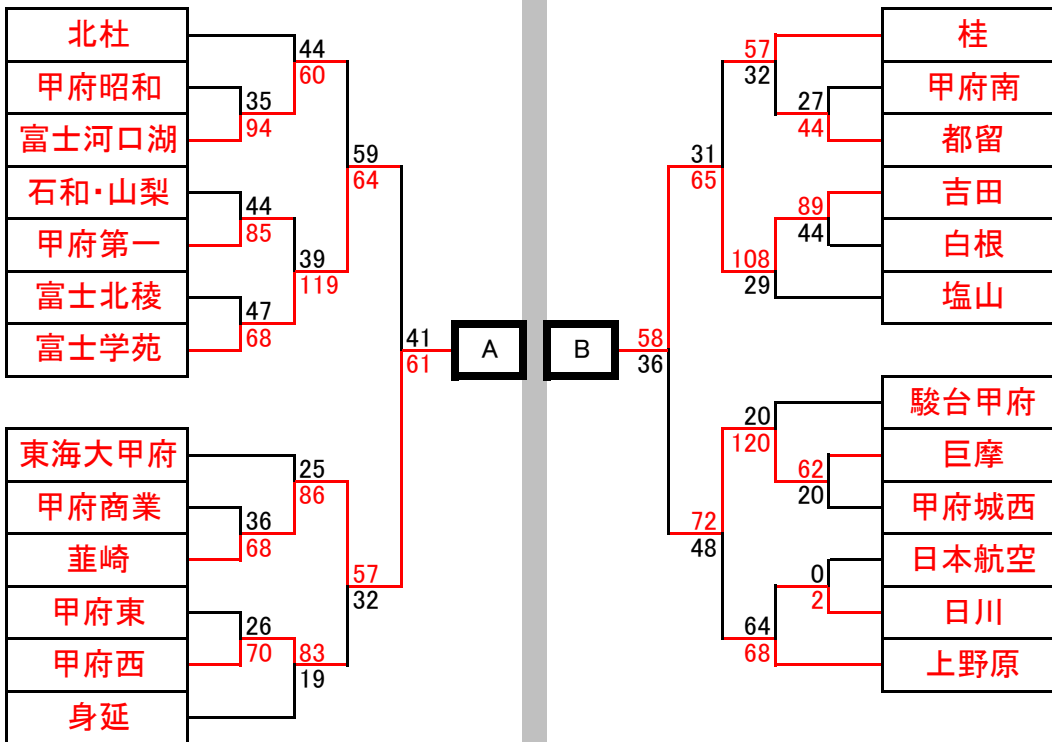

2008 1年生大会(男子)

Aブロック
優勝: 甲府西
 準優勝: 東海大甲府
 3位: 山梨学院大
 3位: 斐崎

Bブロック
優勝: 日川
 準優勝: 甲府一
 3位: 甲府昭和
 3位: 甲府工業

2008 1年生大会(女子)

Aブロック
優勝: 斐崎
 準優勝: 富士学苑
 3位: 甲府西
 3位: 富士河口湖

Bブロック
優勝: 吉田
 準優勝: 巨摩
 3位: 桂
 3位: 上野原