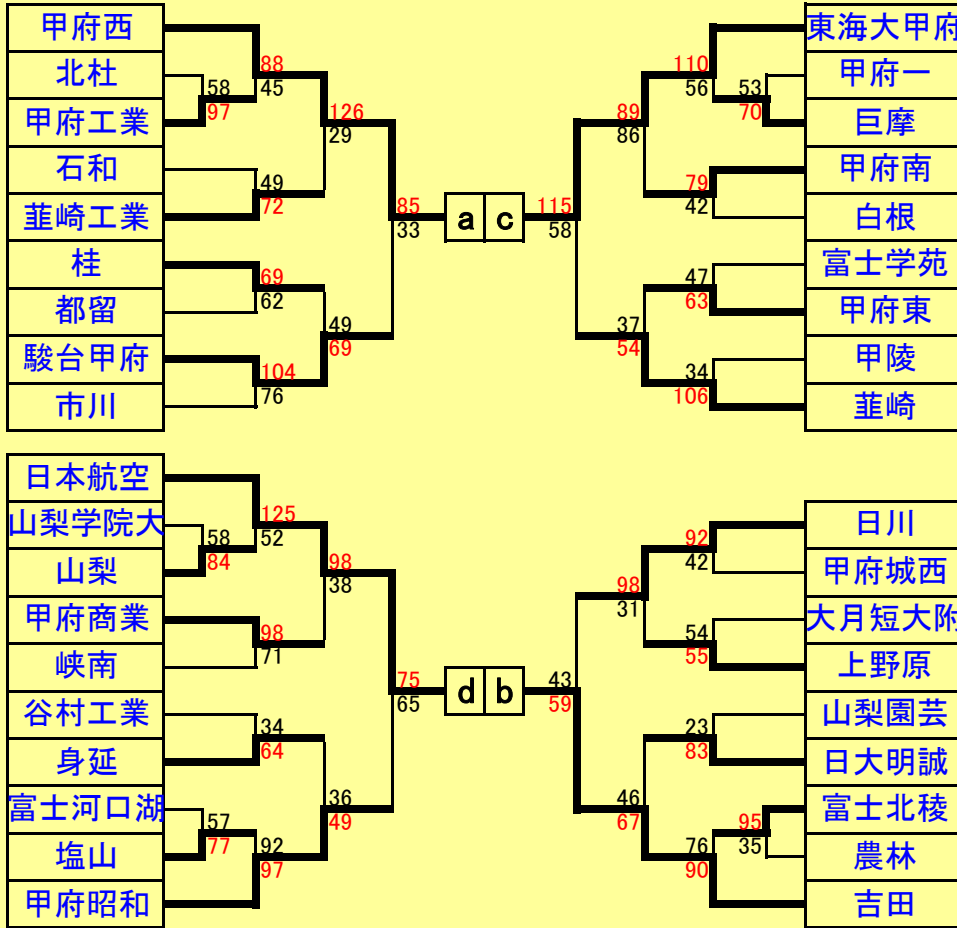

2008 関東高等学校バスケットボール新人大会、山梨県大会(男子)

決勝リーグ
日本航空 61-56 甲府西
吉田 79-63 東海大甲府
日本航空 63-63 東海大甲府
甲府西 57-55 吉田
日本航空 68-58 吉田
甲府西 89-64 東海大甲府
7・8位決定戦
甲府昭和 87-69 駿台甲府高
日川 86-48 韮崎
韮崎 102-70 駿台甲府高
5・6位決定戦
日川 79-52 甲府昭和

- 1: 日本航空
- 2: 甲府西
- 3: 吉田
- 4: 東海大甲府
- 5: 日川
- 6: 甲府昭和
- 7: 韮崎
- 8: 駿台甲府

2008 関東高等学校バスケットボール新人大会、山梨県大会(女子)

決勝リーグ
吉田 78-42 富士学苑
巨摩 63-60 韮崎
吉田 78-52 韮崎
富士学苑 52-51 韮崎
吉田 80-35 巨摩
富士学苑 89-60 巨摩
7・8位決定戦
甲府商業 71-59 上野原
富士北稜 82-59 日本航空
日本航空 71-46 上野原
5・6位決定戦
富士北稜 98-61 甲府商業