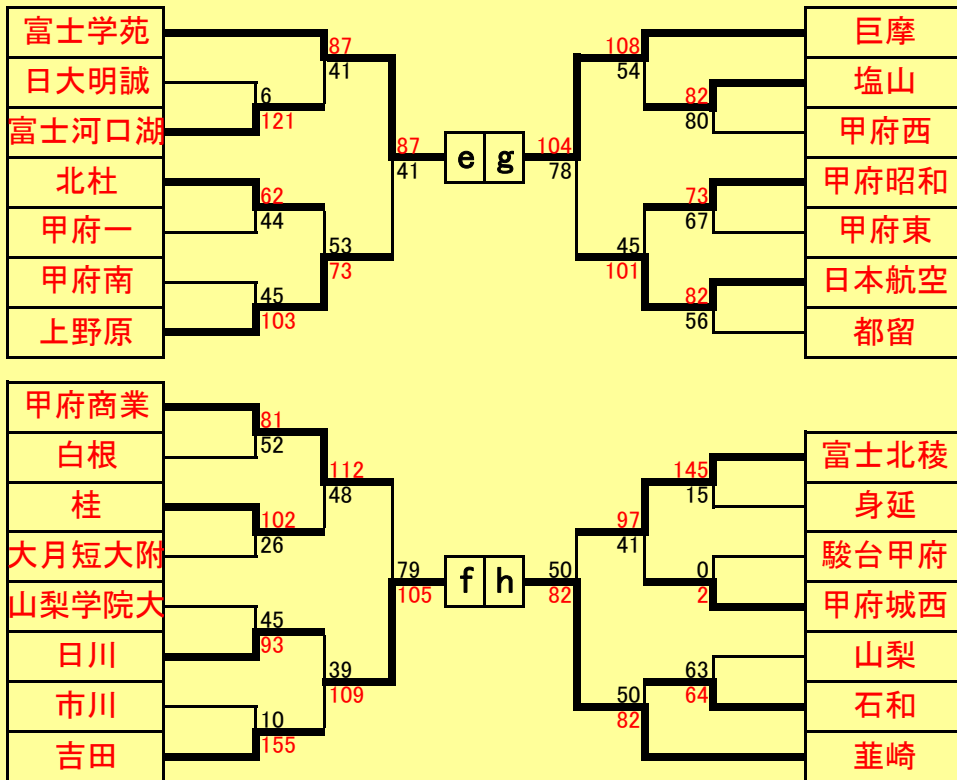

2008 関東高等学校バスケットボール新人大会、山梨県大会(男子)

決勝リーグ
日本航空 61-56 甲府西
吉田 79-63 東海大甲府
日本航空 63-63 東海大甲府
甲府西 57-55 吉田
日本航空 68-58 吉田
甲府西 89-64 東海大甲府
7・8位決定戦
甲府昭和 87-69 駿台甲府高
日川 86-48 韮崎
韮崎 102-70 駿台甲府高
5・6位決定戦
日川 79-52 甲府昭和

- 1: 日本航空
- 2: 甲府西
- 3: 吉田
- 4: 東海大甲府
- 5: 日川
- 6: 甲府昭和
- 7: 韮崎
- 8: 駿台甲府

2008 関東高等学校バスケットボール新人大会、山梨県大会(女子)

決勝リーグ
吉田 78-42 富士学苑
巨摩 63-60 韮崎
吉田 78-52 韮崎
富士学苑 52-51 韮崎
吉田 80-35 巨摩
富士学苑 89-60 巨摩
7・8位決定戦
甲府商業 71-59 上野原
富士北稜 82-59 日本航空
日本航空 71-46 上野原
5・6位決定戦
富士北稜 98-61 甲府商業