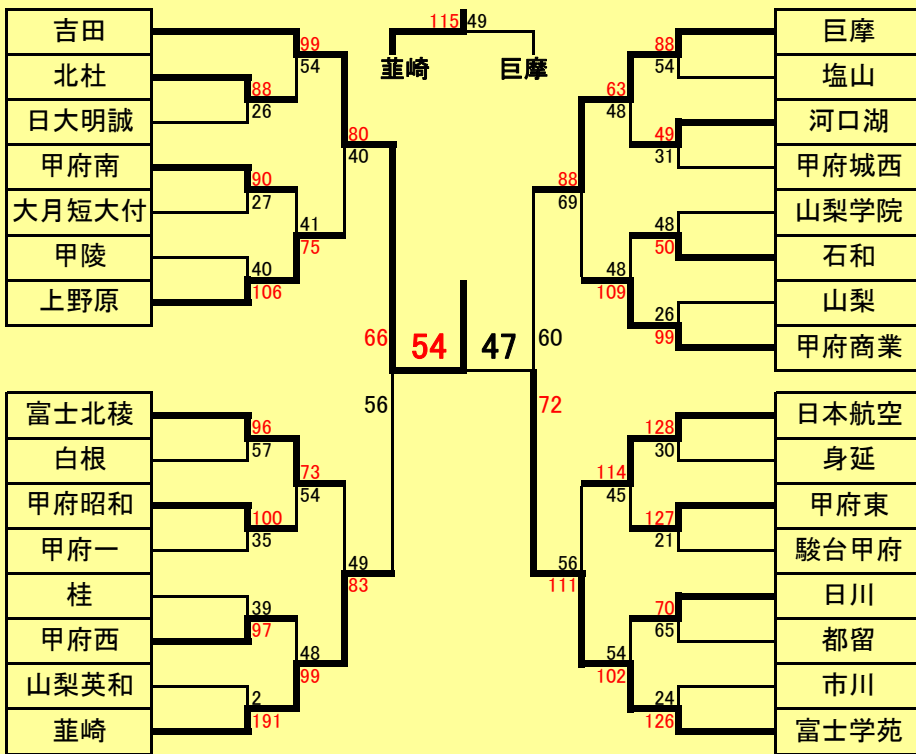

## 2008 夏季総合体育大会(男子) 5.7~9

準決勝			
日川	78	14-17 19-13 24-21 21-14	65 日本航空
甲府西	69	27-11 9-12 19-13 14-14	50 甲府昭和
3位決定戦			
日本航空	93	25-15 27-18 23-11 18-16	60 甲府昭和
FINAL			
日川	89	15-24 24-15 22-17 28-13	69 甲府西

## 2008 夏季総合体育大会(女子) 5.7~9

準決勝			
吉田	66	15-14 14-8 21-23 16-11	56 葦崎
富士学苑	72	16-13 20-23 17-12 19-12	60 巨摩
3位決定戦			
葦崎	115	26-19 30-12 28-9 31-9	49 巨摩
FINAL			
吉田	54	8-12 15-13 11-15 20-7	47 富士学苑

**1位: 吉 田**  
**2位: 富士学苑**  
**3位: 葦 崎**  
**4位: 巨 摩**