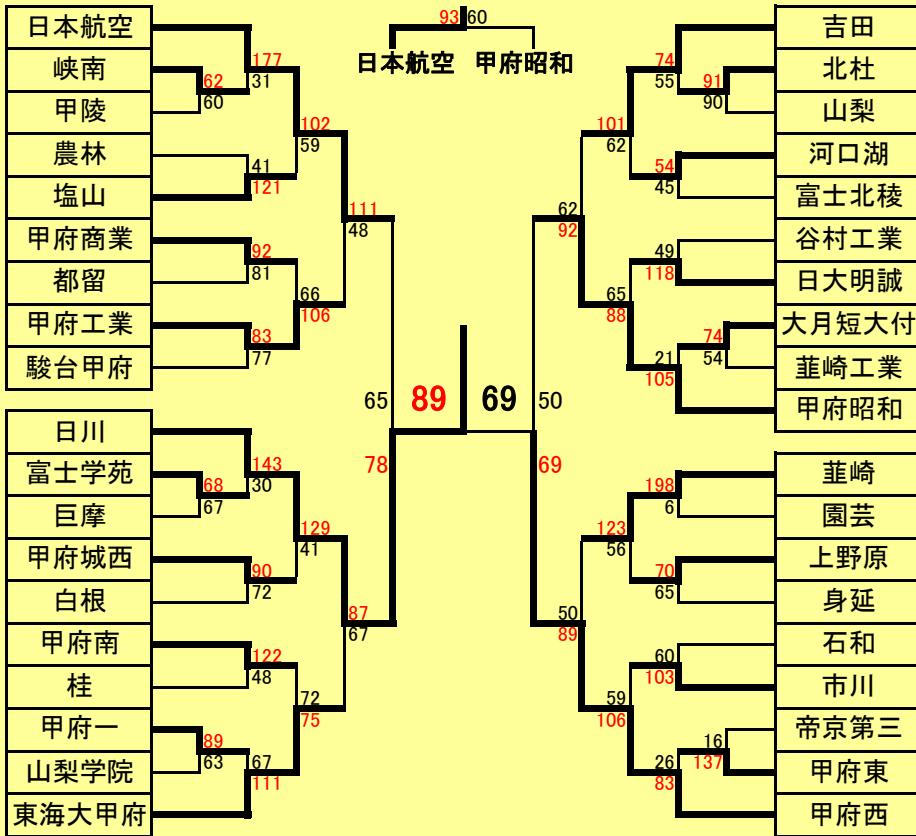

## 2008 夏季総合体育大会(男子) 5.7~9

準決勝			
日川	78	14-17 19-13 24-21 21-14	65 日本航空
甲府西	69	27-11 9-12 19-13 14-14	50 甲府昭和
3位決定戦			
日本航空	93	25-15 27-18 23-11 18-16	60 甲府昭和
FINAL			
日川	89	15-24 24-15 22-17 28-13	69 甲府西

## 2008 夏季総合体育大会(女子) 5.7~9

準決勝			
吉田	66	15-14 14-8 21-23 16-11	56 葦崎
富士学苑	72	16-13 20-23 17-12 19-12	60 巨摩
3位決定戦			
葦崎	115	26-19 30-12 28-9 31-9	49 巨摩
FINAL			
吉田	54	8-12 15-13 11-15 20-7	47 富士学苑

**1位: 吉 田**  
**2位: 富士学苑**  
**3位: 葦 崎**  
**4位: 巨 摩**