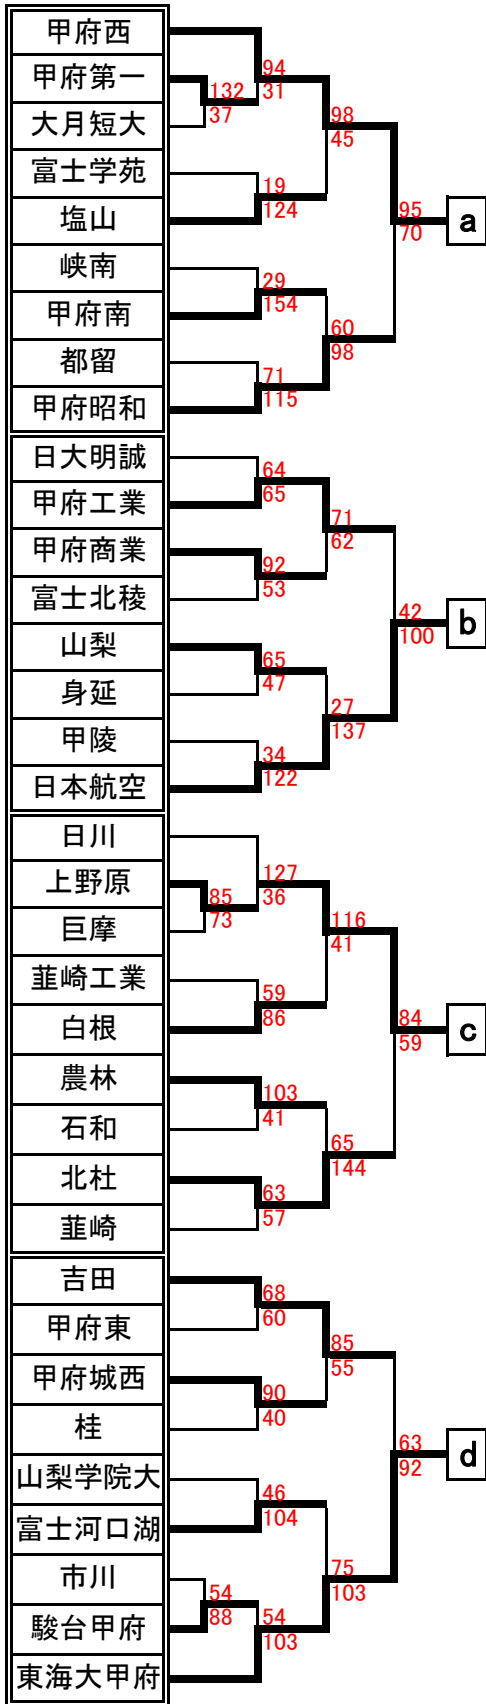

2009 関東高等学校バスケットボール新人大会

男子

女子

男子、決勝リーグ

日本航空	80-60	甲府西
日本航空	106-53	日川
日本航空	76-61	東海大甲府
甲府西	60-37	日川
甲府西	78-68	東海大甲府
日川	79-73	東海大甲府

7・8位決定戦

甲府昭和	91-59	甲府工業
吉田	83-47	北杜
甲府昭和	98-69	吉田

5・6位決定戦

北杜	70-68	甲府工業
----	-------	------

女子、決勝リーグ

富士学苑	107-48	巨摩
富士学苑	116-53	葦崎
富士学苑	101-42	富士北稜
富士北稜	58-49	巨摩
富士北稜	58-53	葦崎
葦崎	93-42	巨摩

7・8位決定戦

甲府商業	83-81	日本航空
吉田	68-36	上野原
吉田	88-50	甲府商業

5・6位決定戦

日本航空	99-64	上野原
------	-------	-----

- 1: 日本航空
- 2: 甲府西
- 3: 日川
- 4: 東海大甲府
- 5: 甲府昭和
- 6: 吉田
- 7: 北杜
- 8: 甲府工業

- 1: 富士学苑
- 2: 富士北稜
- 3: 葦崎
- 4: 巨摩
- 5: 吉田
- 6: 甲府商業
- 7: 日本航空
- 8: 上野原