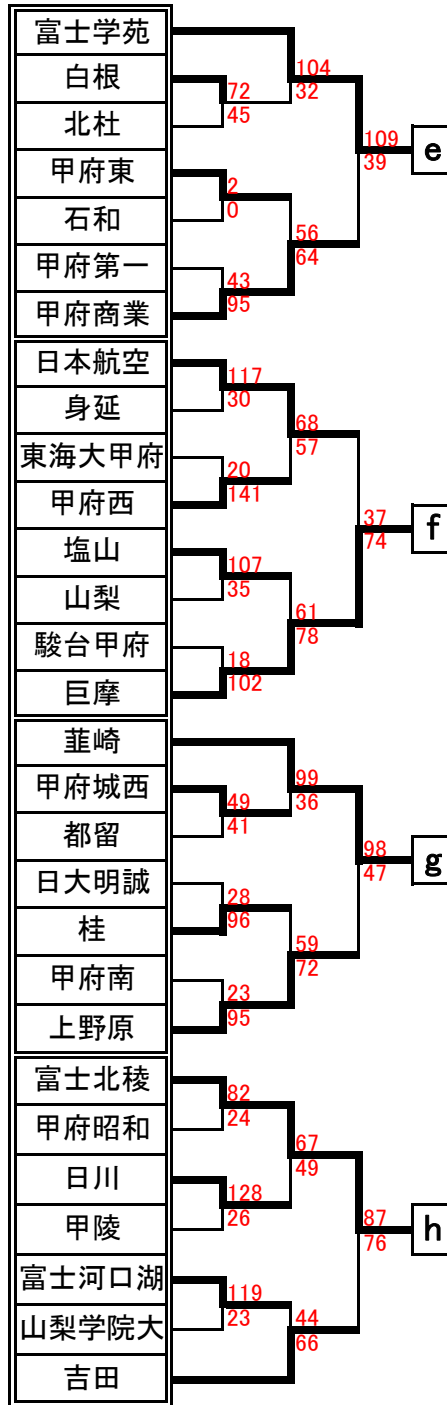

2009 関東高等学校バスケットボール新人大会

男子

女子

男子、決勝リーグ

日本航空	80-60	甲府西
日本航空	106-53	日川
日本航空	76-61	東海大甲府
甲府西	60-37	日川
甲府西	78-68	東海大甲府
日川	79-73	東海大甲府

7・8位決定戦

甲府昭和	91-59	甲府工業
吉田	83-47	北杜
甲府昭和	98-69	吉田

5・6位決定戦

北杜	70-68	甲府工業
----	-------	------

女子、決勝リーグ

富士学苑	107-48	巨摩
富士学苑	116-53	葦崎
富士学苑	101-42	富士北稜
富士北稜	58-49	巨摩
富士北稜	58-53	葦崎
葦崎	93-42	巨摩

7・8位決定戦

甲府商業	83-81	日本航空
吉田	68-36	上野原
吉田	88-50	甲府商業

5・6位決定戦

日本航空	99-64	上野原
------	-------	-----

- 1: 日本航空
- 2: 甲府西
- 3: 日川
- 4: 東海大甲府
- 5: 甲府昭和
- 6: 吉田
- 7: 北杜
- 8: 甲府工業

- 1: 富士学苑
- 2: 富士北稜
- 3: 葦崎
- 4: 巨摩
- 5: 吉田
- 6: 甲府商業
- 7: 日本航空
- 8: 上野原