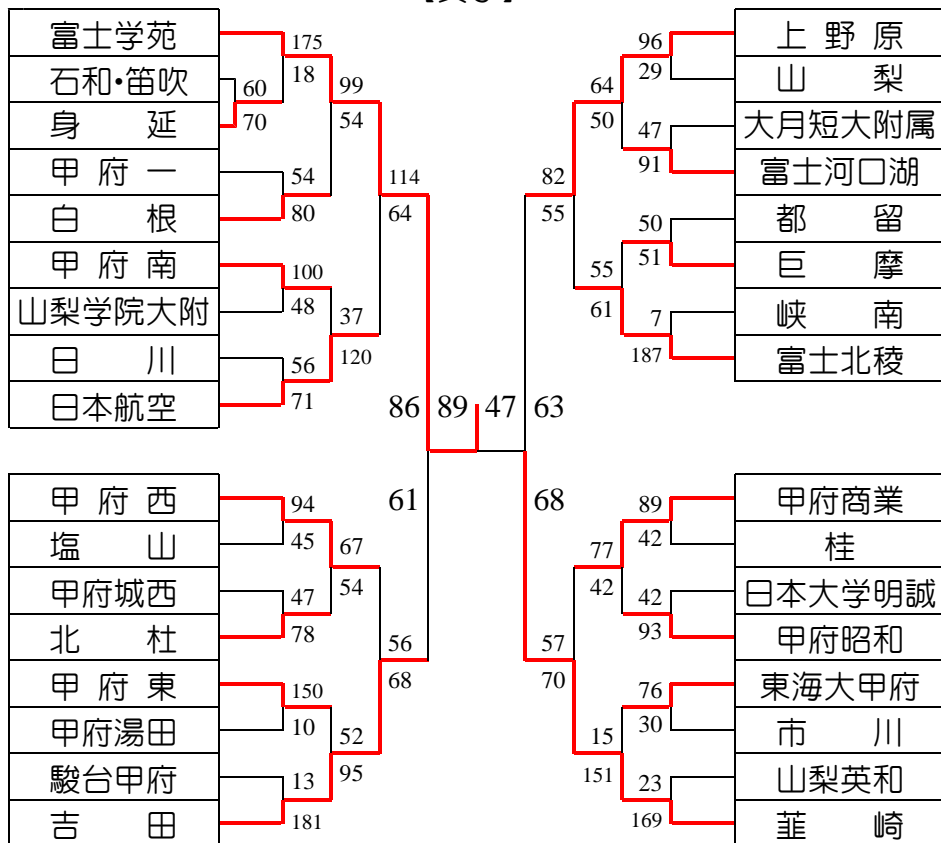

第62回 山梨県高等学校総合体育大会バスケットボール競技 兼
 第64回 関東高等学校バスケットボール選手権大会 山梨県予選

【男子】

準決勝		
	17-19	
甲府昭和	19-21	北杜
88	29-9	73

	12-11	
甲府西	18-19	日川
56	19-12	52
	7-10	
3位決定戦		
	19-18	
日川	26-12	北杜
103	30-21	81
	28-30	
決勝		
	24-7	
甲府昭和	9-16	甲府西
79	18-12	57
	28-22	

【女子】

準決勝		
	18-13	
富士学苑	15-22	吉田
86	27-13	61
	26-13	

	23-17	
葦崎	15-18	上野原
68	18-10	63
	12-18	
3位決定戦		
	18-11	
吉田	8-12	上野原
55	14-16	53
	15-14	
決勝		
	21-7	
富士学苑	22-13	葦崎
89	27-12	47
	19-15	