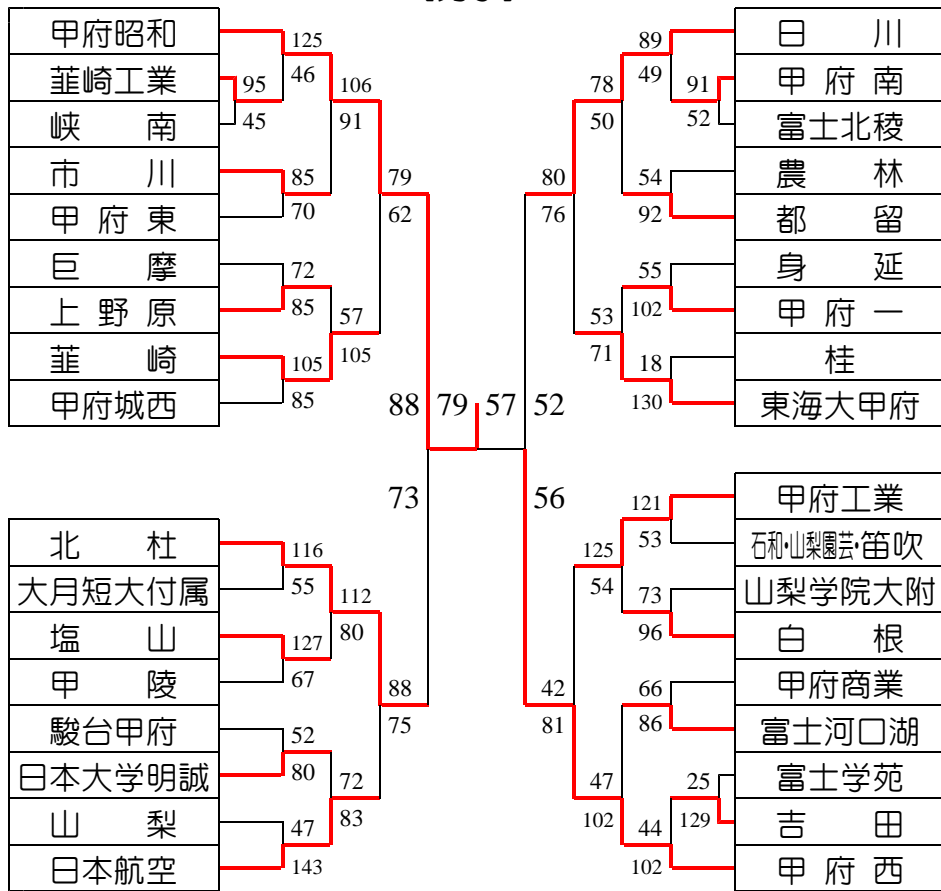

第62回 山梨県高等学校総合体育大会バスケットボール競技 兼
 第64回 関東高等学校バスケットボール選手権大会 山梨県予選

【男子】

準決勝		
	17-19	
甲府昭和	19-21	北杜
88	29-9	73

	12-11	
甲府西	18-19	日川
56	19-12	52
	7-10	
3位決定戦		
	19-18	
日川	26-12	北杜
103	30-21	81
	28-30	
決勝		
	24-7	
甲府昭和	9-16	甲府西
79	18-12	57
	28-22	

【女子】

準決勝		
	18-13	
富士学苑	15-22	吉田
86	27-13	61
	26-13	

	23-17	
葦崎	15-18	上野原
68	18-10	63
	12-18	
3位決定戦		
	18-11	
吉田	8-12	上野原
55	14-16	53
	15-14	
決勝		
	21-7	
富士学苑	22-13	葦崎
89	27-12	47
	19-15	