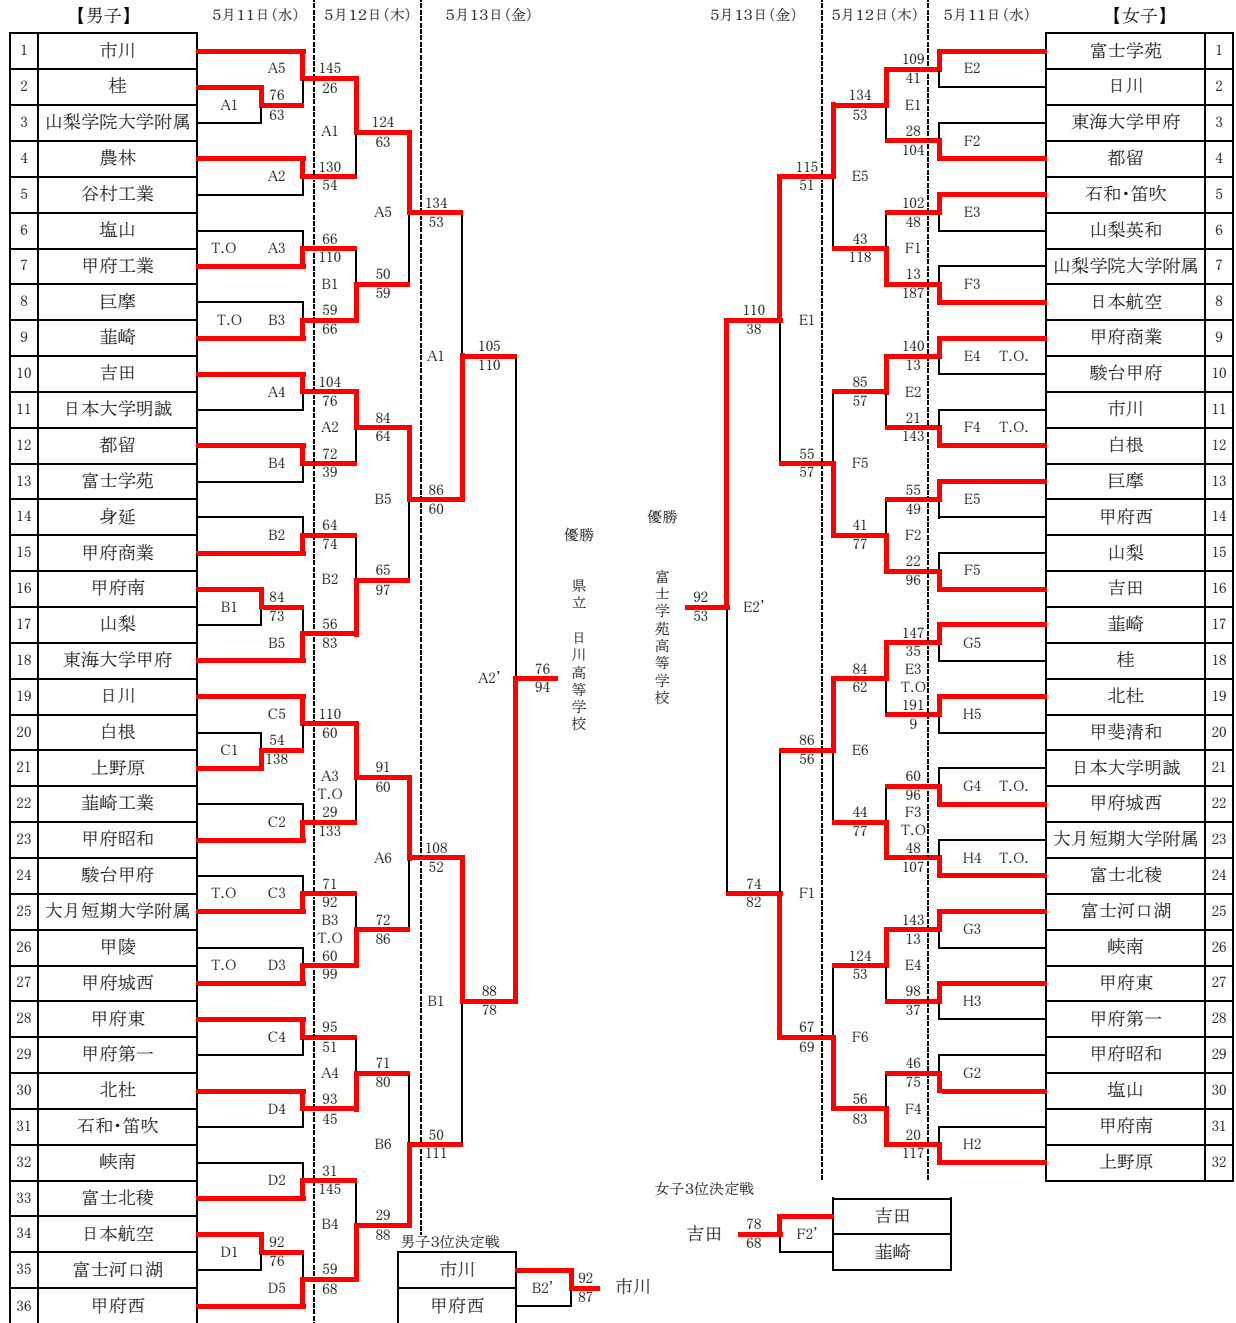

平成23年度 関東高等学校バスケットボール大会
 平成23年度 第65回関東高等学校バスケットボール選手権大会 山梨県大会
 平成23年度 第63回山梨県高等学校総合体育大会バスケットボール競技

【試合会場】

5月11日(水)～13日(金)

- A・Bコート 男子：富士北麓公園体育館
- C・Dコート 男子：鐘山スポーツセンター体育館
- E・Fコート 女子：北杜市高根体育館
- G・Hコート 女子：韮崎高等学校体育館

【試合開始時間】

5月11日(水)・12日(木)

- 第1試合 9:00～
- 第2試合 10:35～
- 第3試合 12:10～
- 第4試合 13:45～
- 第5試合 15:20～
- 第6試合 16:55～

5月13日(金)

- 第1試合 9:00～
- 第2'試合 11:20～

【大会最終成績】

男子順位	学校名	県総体得点
1位	県立 日川高等学校 (3年ぶり17回目)	9
2位	県立 吉田高等学校	7
3位	県立 市川高等学校	5
4位	県立 甲府西高等学校	3
5～8位	県立 韮崎高等学校	2
	東海大学甲府高等学校	
	県立 甲府城西高等学校	
	県立 北杜高等学校	
9～16位	農林 甲工 都留 甲商 昭和 大月 甲東 北稜	1