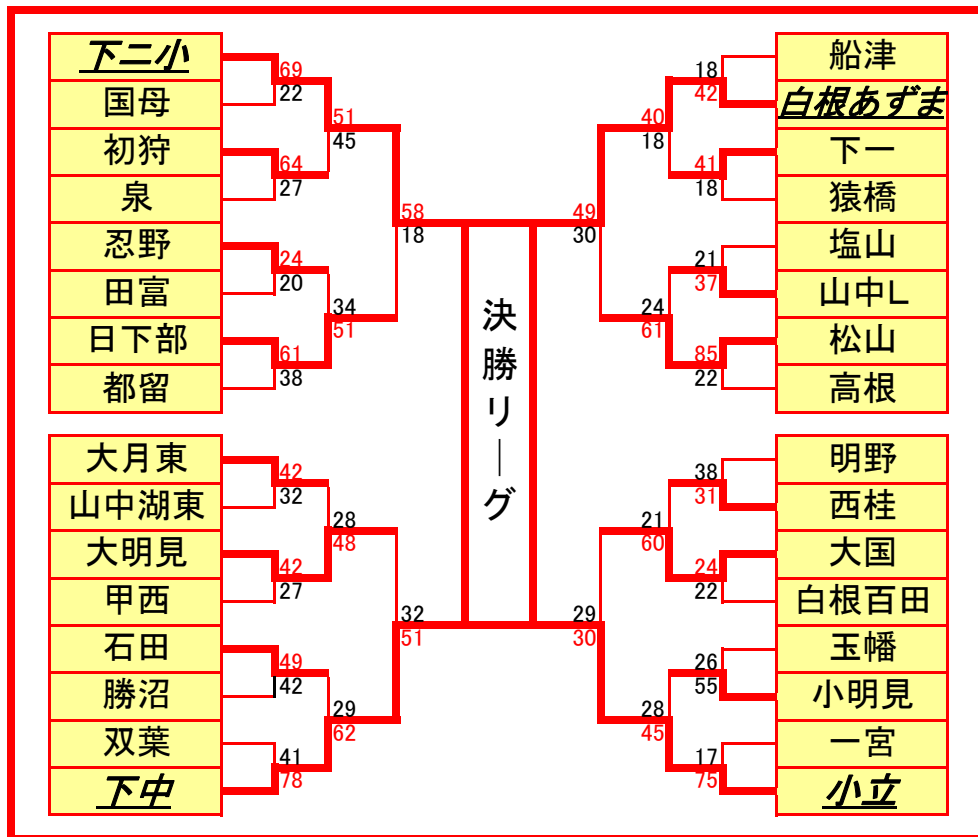

## 2004 秋の関東大会山梨県予選

大國	38-27	八代
大國	35-20	竜王
大國	44-16	甲西
八代	46-40	甲西
八代	48-36	竜王
竜王	38-26	甲西

- 1: 大國
- 2: 八代
- 3: 竜王
- 4: 甲西

あずま	24-22	小立
あずま	33-21	下二小
あずま	42-27	下中
下二小	40-25	下中
下二小	69-15	小立
小立	47-35	下中

- 1: あずま
- 2: 下二小
- 3: 小立
- 4: 下中