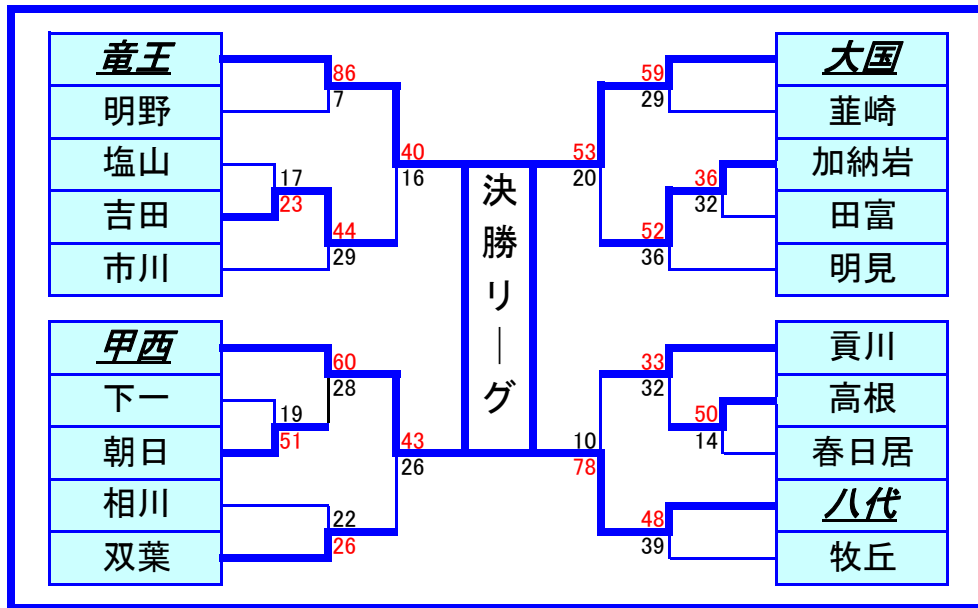

## 2004 秋の関東大会山梨県予選

大國	38-27	八代
大國	35-20	竜王
大國	44-16	甲西
八代	46-40	甲西
八代	48-36	竜王
竜王	38-26	甲西

- 1: 大國
- 2: 八代
- 3: 竜王
- 4: 甲西

あずま	24-22	小立
あずま	33-21	下二小
あずま	42-27	下中
下二小	40-25	下中
下二小	69-15	小立
小立	47-35	下中

- 1: あずま
- 2: 下二小
- 3: 小立
- 4: 下中