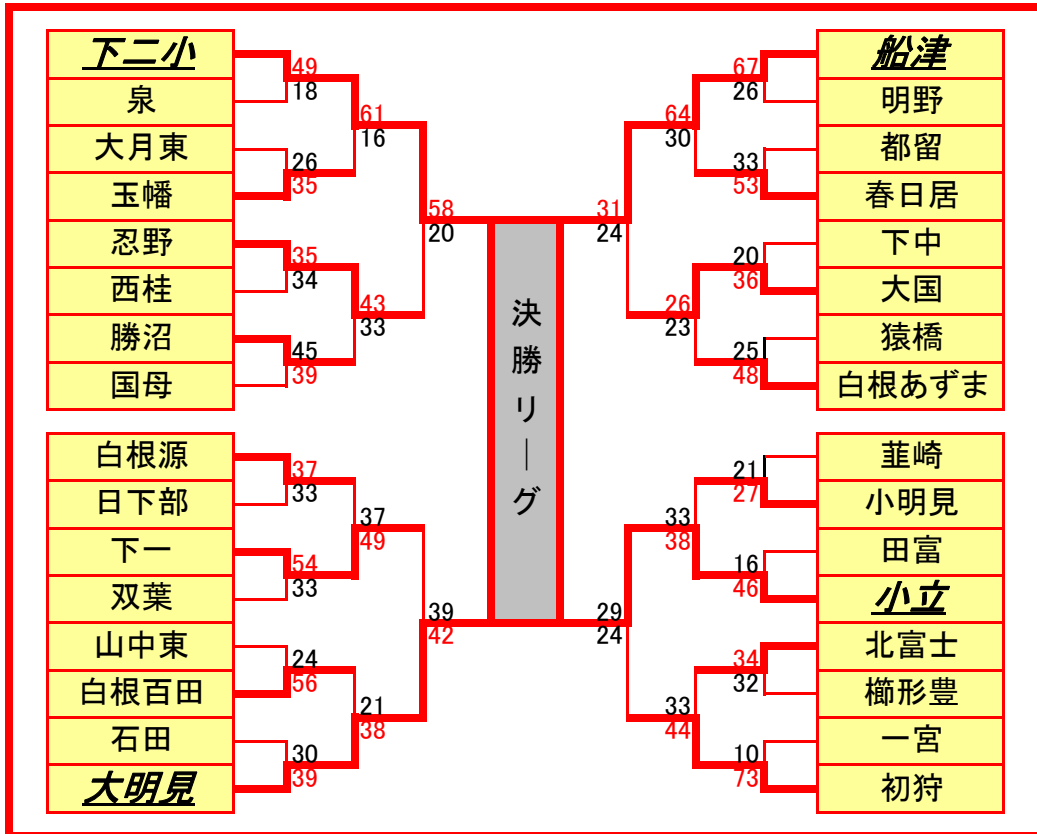

2004 春の関東スポ少交流大会、山梨県予選

決勝リーグ		
童王	55-23	双葉
童王	54-15	大国
童王	47-36	牧丘
牧丘	26-24	大国
牧丘	44-26	双葉
大国	40-19	双葉

- 1: 童王
- 2: 牧丘
- 3: 大国
- 4: 双葉

決勝リーグ		
下二小	43-27	大明見
下二小	33-18	小立
下二小	47-36	船津
小立	41-36	大明見
小立	36-33	船津
船津	38-34	大明見

- 1: 下二小
- 2: 小立
- 3: 船津
- 4: 大明見