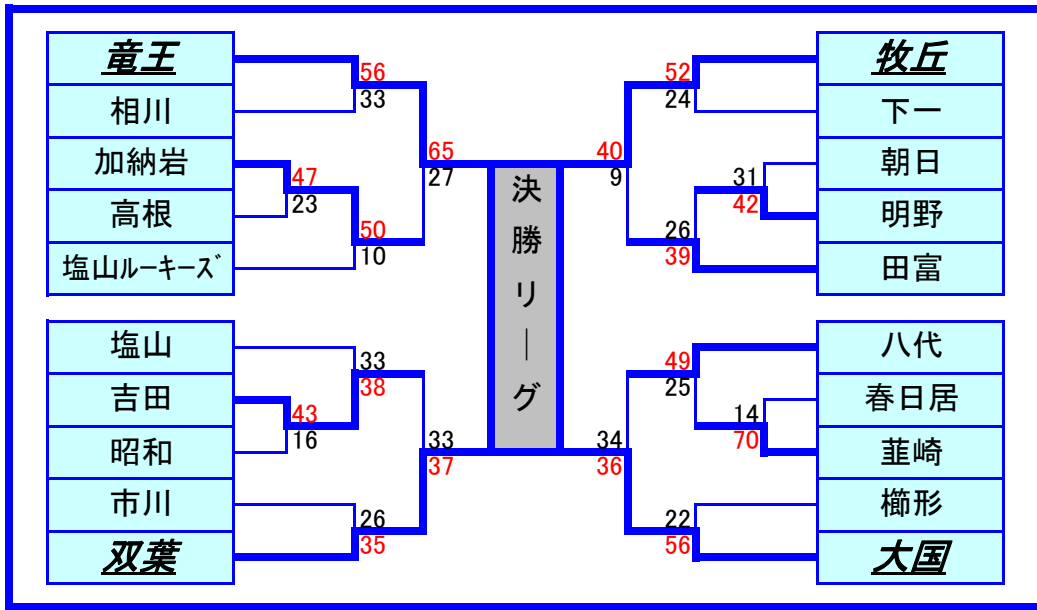

2004 春の関東スポ少交流大会、山梨県予選

決勝リーグ		
童王	55-23	双葉
童王	54-15	大国
童王	47-36	牧丘
牧丘	26-24	大国
牧丘	44-26	双葉
大国	40-19	双葉

- 1: 童王
- 2: 牧丘
- 3: 大国
- 4: 双葉

決勝リーグ		
下二小	43-27	大明見
下二小	33-18	小立
下二小	47-36	船津
小立	41-36	大明見
小立	36-33	船津
船津	38-34	大明見

- 1: 下二小
- 2: 小立
- 3: 船津
- 4: 大明見