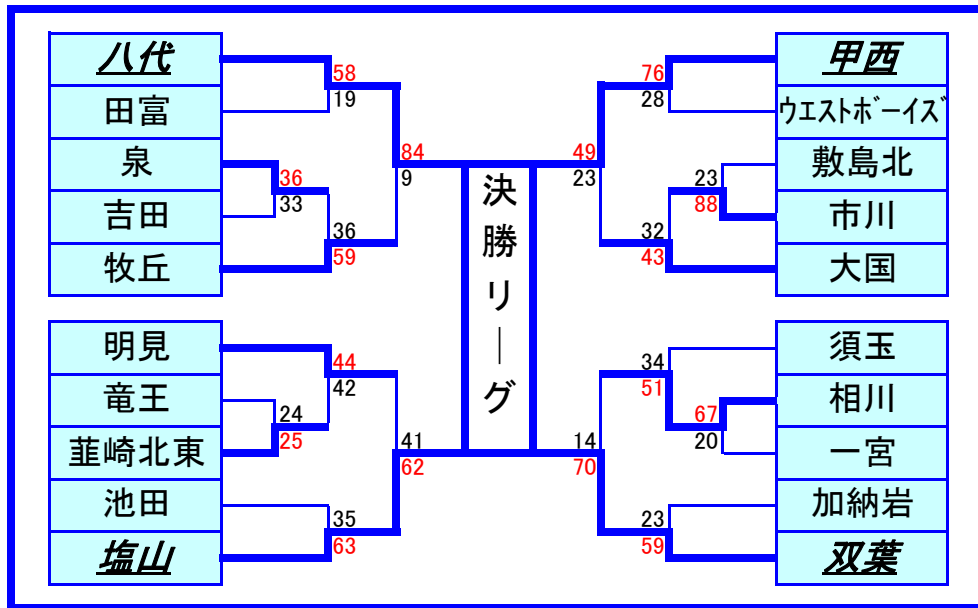

2005 秋の関東大会山梨県予選

八代	52-28	塩山
八代	74-15	甲西
八代	68-23	双葉
双葉	52-32	甲西
塩山	43-42	双葉
甲西	64-45	塩山

優勝: 八代
 準優勝: 双葉
 3位: 甲西
 敢闘賞: 塩山

下二小	60-24	松山
下二小	59-22	小明見
下二小	33-30	百田
百田	47-32	小明見
百田	46-33	松山
小明見	39-38	松山

優勝: 下二小
 準優勝: 白根百田
 3位: 小明見
 敢闘賞: 松山