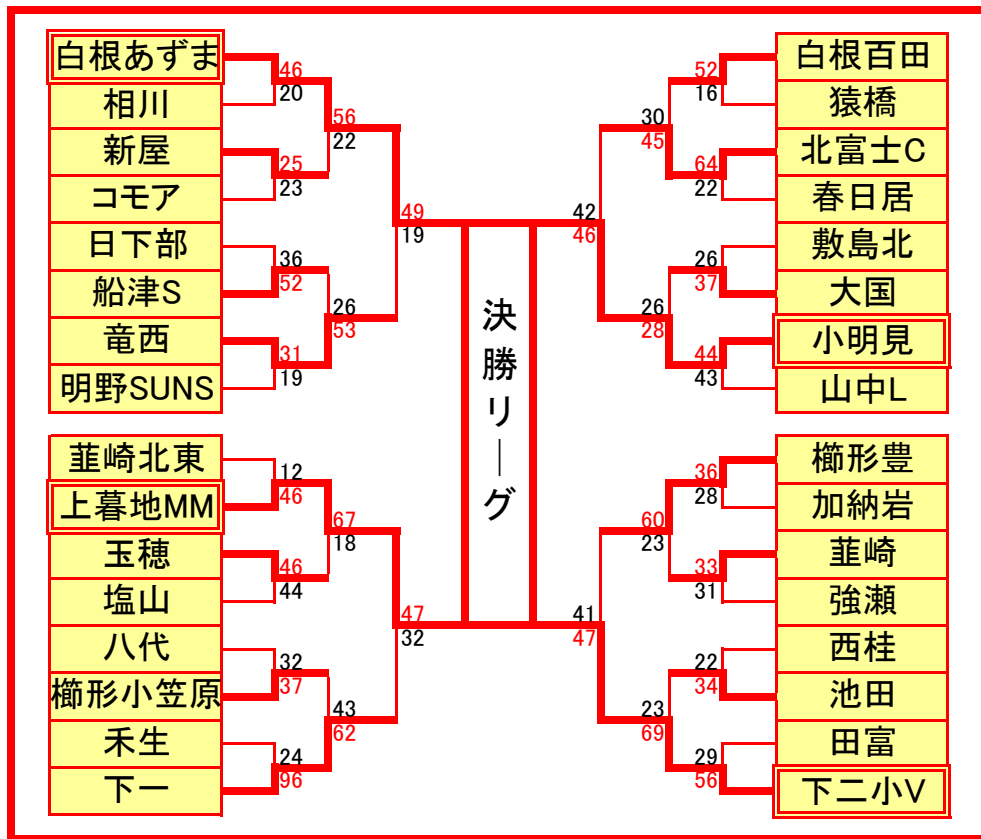

2007 秋の関東大会山梨県予選

一宮	65-57	八代
一宮	53-41	韮崎
一宮	38-35	双葉
八代	40-34	双葉
八代	42-29	韮崎
韮崎	30-27	双葉

優勝: 一宮
 準優勝: 八代
 3位: 韮崎
 敢闘賞: 双葉

上暮地	32-27	あずま
あずま	47-14	小明見
あずま	46-24	下二小
下二小	45-33	小明見
下二小	38-33	上暮地
上暮地	45-44	小明見

優勝: あずま
 準優勝: 上暮地
 3位: 下二小
 敢闘賞: 小明見

※上位3チームによるゴールアベレージ