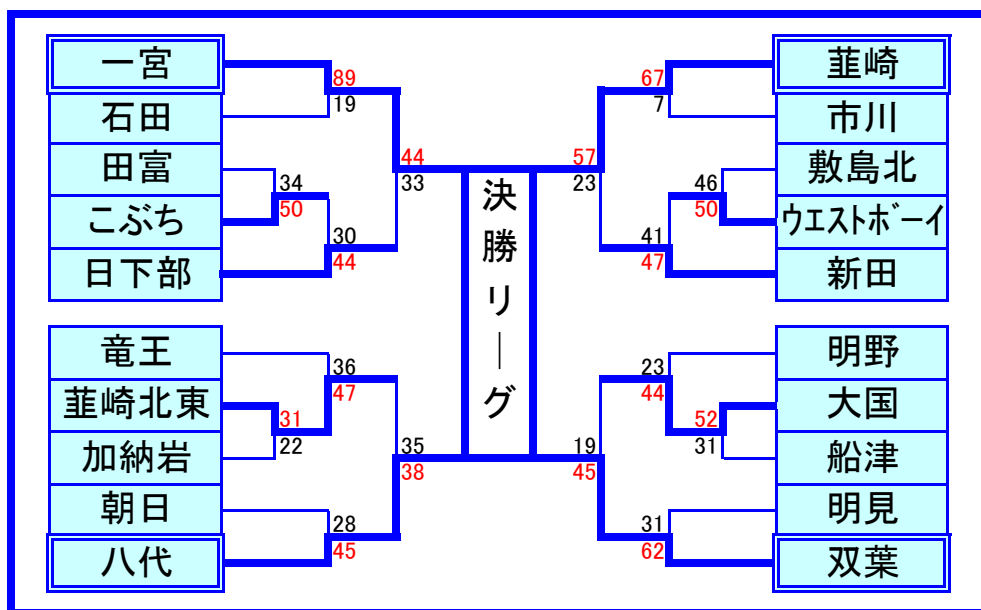

2007 秋の関東大会山梨県予選

一宮	65-57	八代
一宮	53-41	韮崎
一宮	38-35	双葉
八代	40-34	双葉
八代	42-29	韮崎
韮崎	30-27	双葉

優勝: 一宮
 準優勝: 八代
 3位: 韮崎
 敢闘賞: 双葉

上暮地	32-27	あずま
あずま	47-14	小明見
あずま	46-24	下二小
下二小	45-33	小明見
下二小	38-33	上暮地
上暮地	45-44	小明見

優勝: あずま
 準優勝: 上暮地
 3位: 下二小
 敢闘賞: 小明見

※上位3チームによるゴールアベレージ