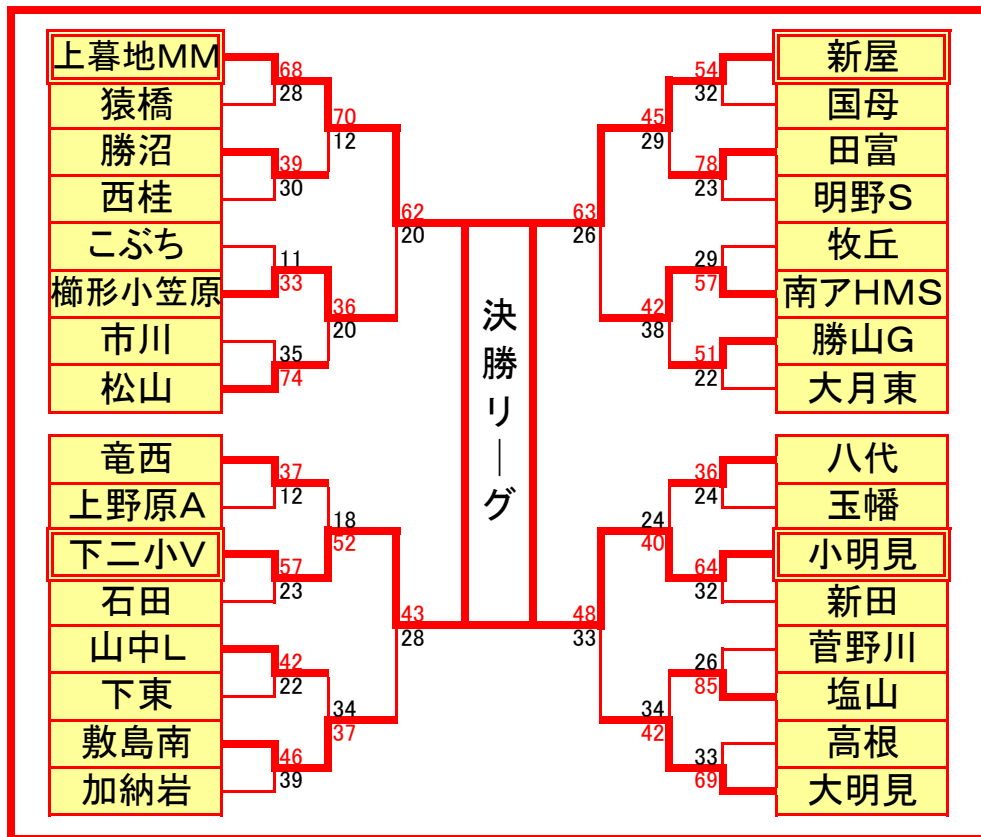

2008 秋の関東大会山梨県予選

決勝リーグ		
大国	60-22	吉田
大国	60-23	明野
大国	55-34	明見
明野	40-38	明見
明見	42-32	吉田
明野	68-25	吉田

優勝: 大国
 準優勝: 明野
 3位: 明見
 敢闘賞: 吉田

決勝リーグ		
上暮地	73-27	下二小
上暮地	49-32	新屋
上暮地	54-35	小明見
新屋	47-35	小明見
小明見	56-49	下二小
新屋	49-27	下二小

優勝: 上暮地
 準優勝: 新屋
 3位: 小明見
 敢闘賞: 下二小