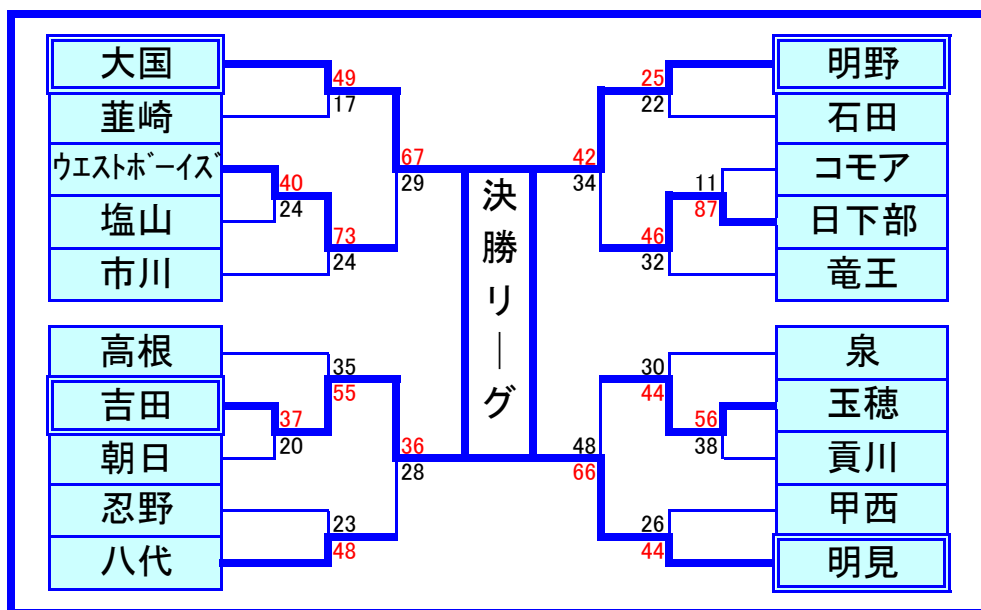

2008 秋の関東大会山梨県予選

決勝リーグ		
大国	60-22	吉田
大国	60-23	明野
大国	55-34	明見
明野	40-38	明見
明見	42-32	吉田
明野	68-25	吉田

優勝: 大国
 準優勝: 明野
 3位: 明見
 敢闘賞: 吉田

決勝リーグ		
上暮地	73-27	下二小
上暮地	49-32	新屋
上暮地	54-35	小明見
新屋	47-35	小明見
小明見	56-49	下二小
新屋	49-27	下二小

優勝: 上暮地
 準優勝: 新屋
 3位: 小明見
 敢闘賞: 下二小