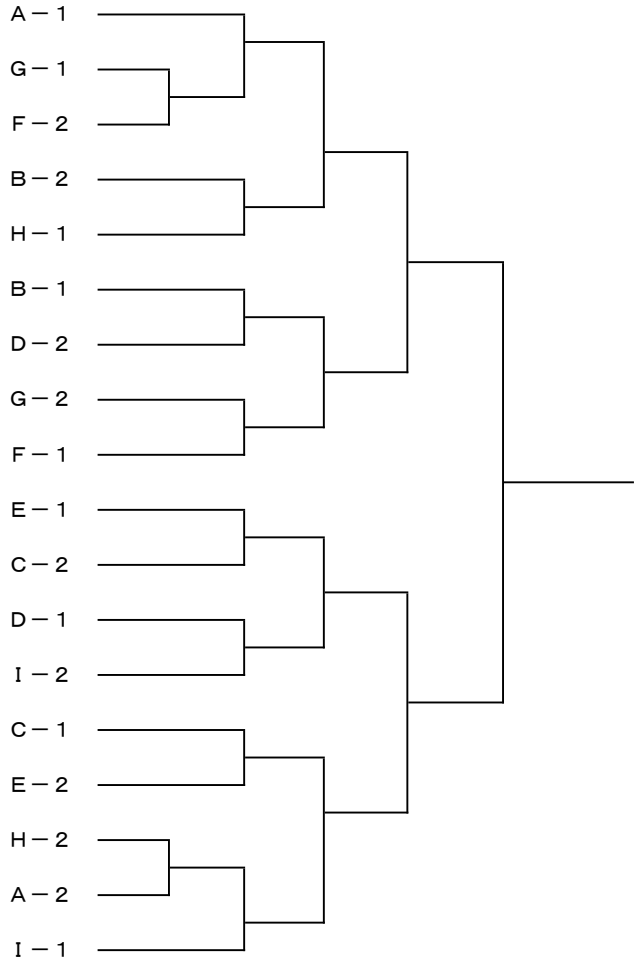

第 108 回 泉区民テニス大会 (ダブルス)

一般男子・予選リーグ表、受付終了時刻 * 受付終了時刻を過ぎると失格です

5月18日(土) (本戦: 6月2日、予備日: 6月23日)

試合形式: 予選、本選とも6ゲーム先取・ノーアド * 予選2位までが本戦出場

グループ A 受付終了時刻 10:30	1	園田 裕亮 (サリュート) 大町 純也 (サリュート)
	2	森 豊明 (teamWEST) 吉田 達馬
	3	木村 実 伊藤 望 (サリュート)
グループ B 受付終了時刻 10:30	4	田中 智隆 (とつかTC) 高川 隼輔 (とつかTC)
	5	土屋 雄一郎 (teamWEST) 盛 将孝 (teamWEST)
	6	加来 洋二 東 秀樹
グループ C 受付終了時刻 12:00	7	若林 正憲 築地 幹夫
	8	中丸 秀和 (TP戸塚) 飯塚 健 (teamWEST)
	9	瀧澤 晋 桜木 博司
グループ D 受付終了時刻 12:00	10	草間 健一 櫻井 克也
	11	岡澤 匠 森 正太 (サリュート)
	12	安西 陽介 富樫 翼 (teamWEST)
グループ E 受付終了時刻 12:00	13	橋本 美樹 荻野 和茂 (泉中央TG)
	14	石川 朝彦 (とつかTC) 岩渕 学 (とつかTC)
	15	柿崎 吉孝 浅見 昌樹 team west
グループ F 受付終了時刻 12:00	16	福家 智 (サリュート) 平山 大一郎 (サリュート)
	17	西沢 一登 田中 幸秀 (teamWEST)
	18	久保田 潤一 笠原 博
グループ G 受付終了時刻 13:30	19	和田 直英 (TP戸塚) 岡田 拓馬 (TP戸塚)
	20	樫山 俊彦 (とつかTC) 薄井 嵩央 (とつかTC)
	21	斉藤 隆行 (K-TOURS) 長谷 直彦 (K-TOURS)
グループ H 受付終了時刻 13:30	22	田中 幸彦 (teamWEST) 宮坂 淳志 (teamWEST)
	23	須玉 晃 (Vivace) 佐竹 勇樹 (Vivace)
	24	新井 亮太 (とつかTC) 今田 悠貴 (ジェラート)
グループ I 受付終了時刻 13:30	25	田村 哲也 (ジェラート) 砂本 達郎 (ジェラート)
	26	田中 健治 河原 浩一
	27	久保 哲郎 (泉中央TG) 泉 大門

本戦トーナメント表

* 記号は予選グループ、数字は順位

* 本戦の集合時刻は後日、発表します。

所属未記載の選手は在住または在勤の方になります。