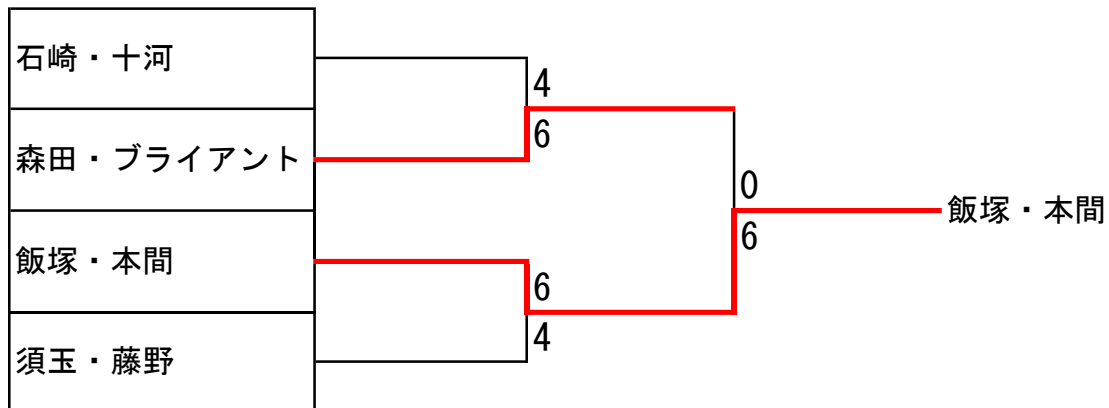

第108回春季ダブルス対戦表

シニア女子の部

全試合6ゲーム先取・ノーアド

1位・2位トーナメント

3位・4位トーナメント